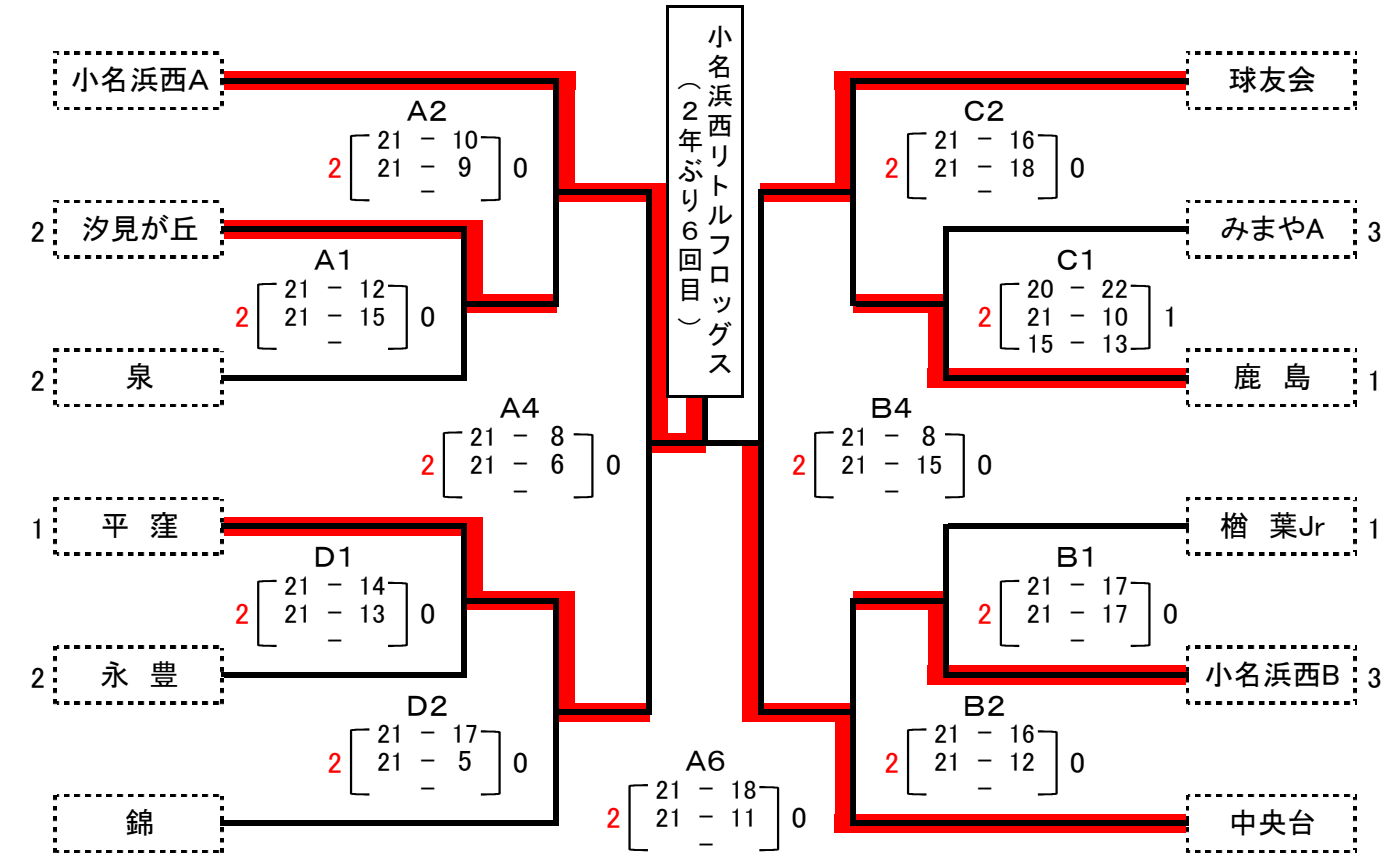

Bブロック 勿来体育館 Cコート					Cブロック 勿来体育館 Dコート								
対戦チーム				審判	対戦チーム				審判				
1	小名浜西B	1	$\begin{bmatrix} 21 & - & 10 \\ 6 & - & 21 \\ 15 & - & 17 \end{bmatrix}$	2	永豊	平窪	1	檜葉Jr	2	$\begin{bmatrix} 21 & - & 15 \\ 21 & - & 12 \\ - & - & - \end{bmatrix}$	0	みまやB	泉
2	平窪	2	$\begin{bmatrix} 21 & - & 11 \\ 21 & - & 11 \\ - & - & - \end{bmatrix}$	0	永豊	小名浜西B	2	泉	2	$\begin{bmatrix} 21 & - & 10 \\ 21 & - & 7 \\ - & - & - \end{bmatrix}$	0	みまやB	檜葉Jr
3	小名浜西B	0	$\begin{bmatrix} 10 & - & 21 \\ 14 & - & 21 \\ - & - & - \end{bmatrix}$	2	平窪	永豊	3	檜葉Jr	2	$\begin{bmatrix} 22 & - & 20 \\ 12 & - & 21 \\ 15 & - & 13 \end{bmatrix}$	1	泉	みまやB
4	Bブロック 3位 小名浜西 B	2	$\begin{bmatrix} 21 & - & 14 \\ 21 & - & 17 \\ - & - & - \end{bmatrix}$	0	Cブロック 3位 みまやB	B 2位 C 2位				$\begin{bmatrix} - & - & - \\ - & - & - \\ - & - & - \end{bmatrix}$			
			$\begin{bmatrix} - & - & - \\ - & - & - \\ - & - & - \end{bmatrix}$							$\begin{bmatrix} - & - & - \\ - & - & - \\ - & - & - \end{bmatrix}$			
			$\begin{bmatrix} - & - & - \\ - & - & - \\ - & - & - \end{bmatrix}$							$\begin{bmatrix} - & - & - \\ - & - & - \\ - & - & - \end{bmatrix}$			

5 小名浜西B 0勝 2負 3位  
6 永豊 1勝 1負 2位  
7 平窪 2勝 0負 1位

8 檜葉Jr 2勝 0負 1位  
9 泉 1勝 1負 2位  
10 みまやB 0勝 2負 3位

# 第71回県総体スポーツ少年団体育大会バレーボール競技 いわき地区予選会 女子決勝トーナメント 組合せ

平成30年7月8日(日)

南部アリーナ A・Bコート  
錦小学校体育館 C・Dコート

- 1位 小名浜西リトルフロッグス
- 2位 中央台バレーボールクラブ
- 3位 球友会小名浜バレーボールクラブ
- 4位 平窪バレーボールスポーツ少年団

- 5位 汐見が丘バレーボールスポーツ少年団
- 6位 いわき鹿島バレーボールスポーツ少年団
- 7位 錦バレーボールスポーツ少年団