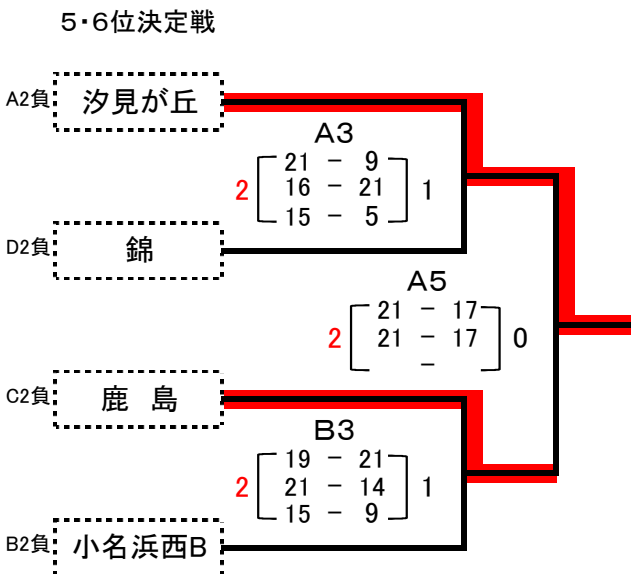

Bブロック 勿来体育館 Cコート					Cブロック 勿来体育館 Dコート								
対戦チーム				審判	対戦チーム				審判				
1	小名浜西B	1	$\begin{bmatrix} 21 & - & 10 \\ 6 & - & 21 \\ 15 & - & 17 \end{bmatrix}$	2	永豊	平窪	1	檜葉Jr	2	$\begin{bmatrix} 21 & - & 15 \\ 21 & - & 12 \\ - & - & - \end{bmatrix}$	0	みまやB	泉
2	平窪	2	$\begin{bmatrix} 21 & - & 11 \\ 21 & - & 11 \\ - & - & - \end{bmatrix}$	0	永豊	小名浜西B	2	泉	2	$\begin{bmatrix} 21 & - & 10 \\ 21 & - & 7 \\ - & - & - \end{bmatrix}$	0	みまやB	檜葉Jr
3	小名浜西B	0	$\begin{bmatrix} 10 & - & 21 \\ 14 & - & 21 \\ - & - & - \end{bmatrix}$	2	平窪	永豊	3	檜葉Jr	2	$\begin{bmatrix} 22 & - & 20 \\ 12 & - & 21 \\ 15 & - & 13 \end{bmatrix}$	1	泉	みまやB
4	Bブロック 3位 小名浜西 B	2	$\begin{bmatrix} 21 & - & 14 \\ 21 & - & 17 \\ - & - & - \end{bmatrix}$	0	Cブロック 3位 みまやB	B 2位 C 2位				$\begin{bmatrix} - & - & - \\ - & - & - \\ - & - & - \end{bmatrix}$			
			$\begin{bmatrix} - & - & - \\ - & - & - \\ - & - & - \end{bmatrix}$							$\begin{bmatrix} - & - & - \\ - & - & - \\ - & - & - \end{bmatrix}$			
			$\begin{bmatrix} - & - & - \\ - & - & - \\ - & - & - \end{bmatrix}$							$\begin{bmatrix} - & - & - \\ - & - & - \\ - & - & - \end{bmatrix}$			

5 小名浜西B 0勝 2負 3位  
6 永豊 1勝 1負 2位  
7 平窪 2勝 0負 1位

8 檜葉Jr 2勝 0負 1位  
9 泉 1勝 1負 2位  
10 みまやB 0勝 2負 3位

# 第71回県総体スポーツ少年団体育大会バレーボール競技 いわき地区予選会 女子決勝トーナメント 組合せ

平成30年7月8日(日)

南部アリーナ A・Bコート  
錦小学校体育館 C・Dコート

- 1位 小名浜西リトルフロッグス
- 2位 中央台バレーボールクラブ
- 3位 球友会小名浜バレーボールクラブ
- 4位 平窪バレーボールスポーツ少年団

- 5位 汐見が丘バレーボールスポーツ少年団
- 6位 いわき鹿島バレーボールスポーツ少年団
- 7位 錦バレーボールスポーツ少年団