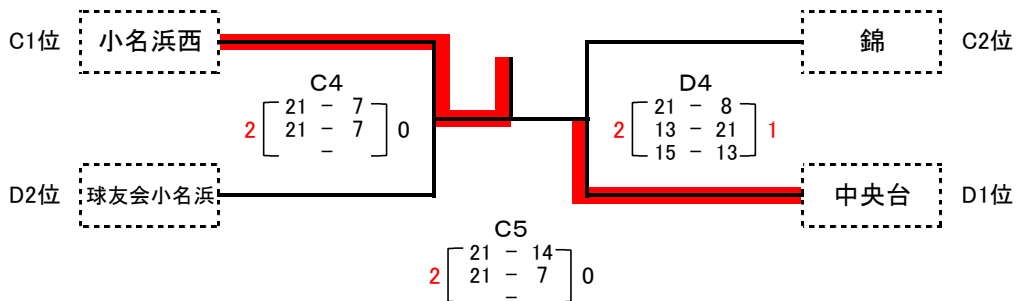

- 第1位 小名浜西リトルフロッグス
- 第2位 中央台バレーボールクラブ
- 第3位 球友会小名浜バレーボールクラブ
- 第3位 錦バレーボールスポーツ少年団