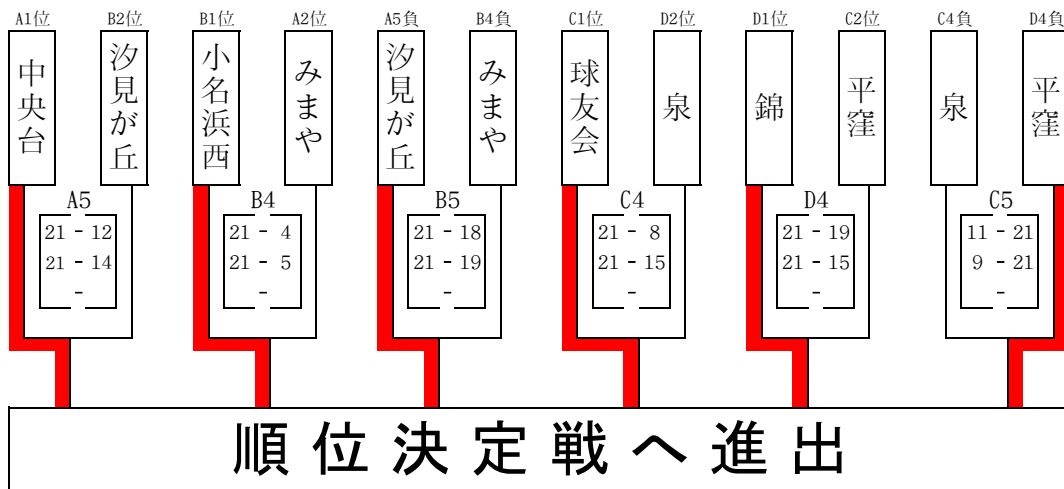

錦 2勝 0負 1位
泉 1勝 1負 2位
永崎 0勝 2負 3位

男子決勝戦

高久 2 $\begin{pmatrix} 21 - 0 \\ 21 - 4 \\ - \end{pmatrix}$ 0 渡辺キッズ

1位 高久バレーボールスポーツ少年団 2位 渡辺キッズ

第27回福島県小学生バレーボール新人大会
いわき地区予選会 女子予選リーグ 組合せ

平成29年2月3日(土)
中央台北小学校体育館 A・Bコート
中央台南小学校体育館 C・Dコート