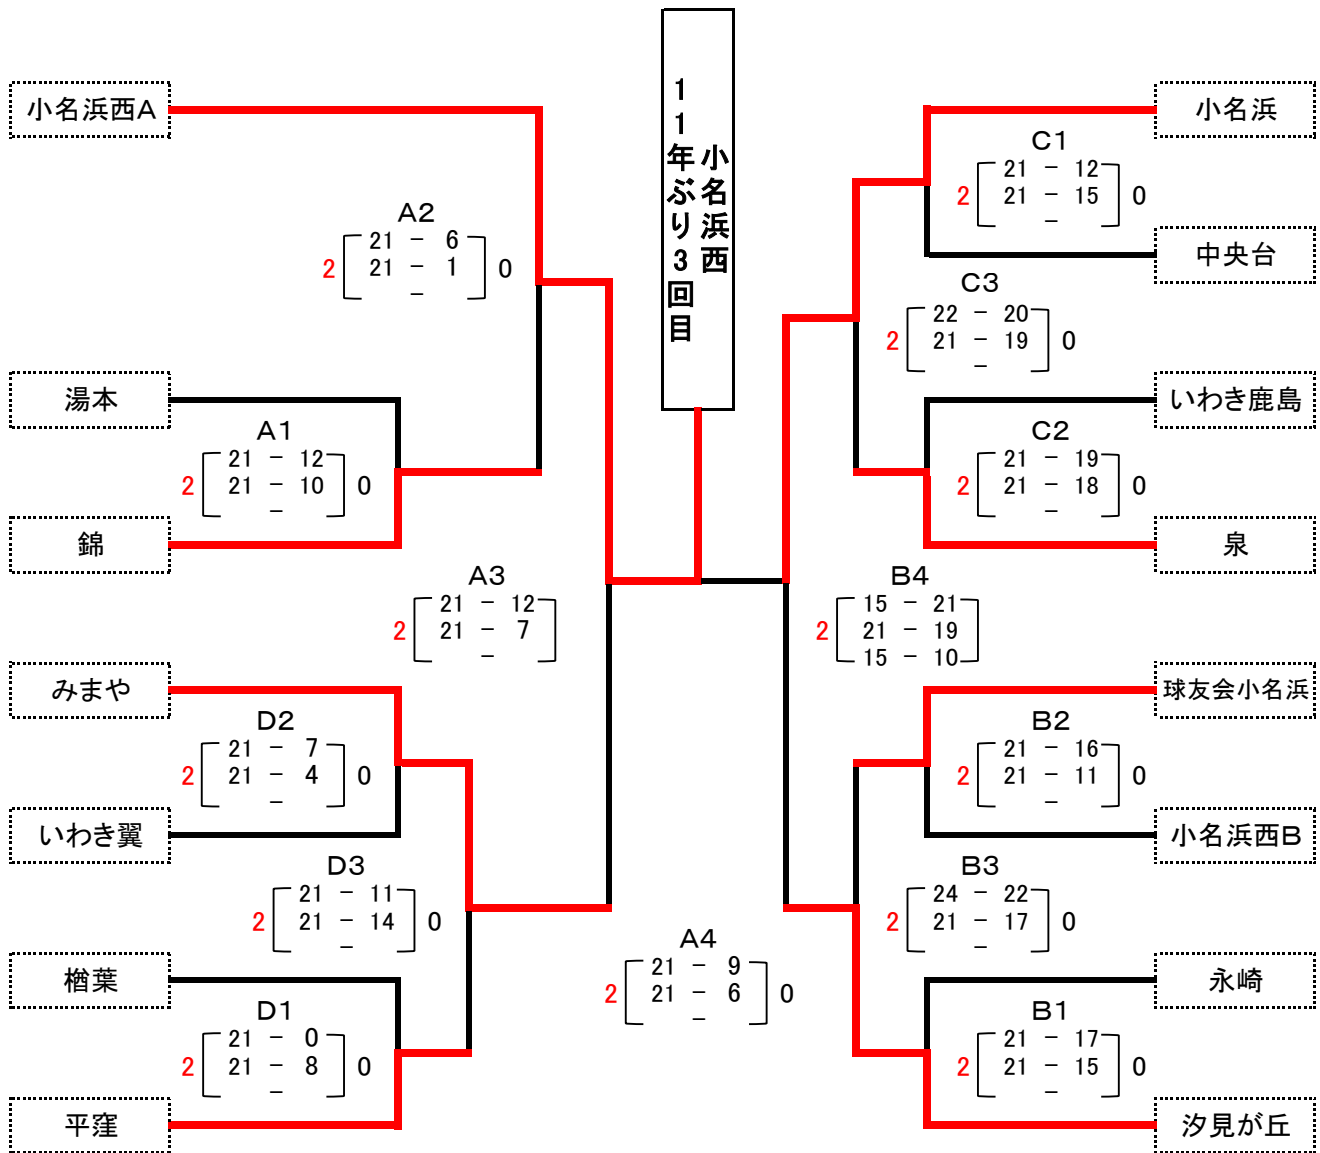

うつくしまふくしま第39回福島県小学生バレーボール選手権大会 いわき地区予選会 男子リーグ戦組合せ

平成28年10月30日(日)
小名浜東小学校 Eコート

小名浜東小学校					
対戦チーム				審判	
1	渡辺	2	$\begin{bmatrix} 21 - 14 \\ 14 - 21 \\ 15 - 11 \end{bmatrix}$	1 永崎	高久
2	高久	2	$\begin{bmatrix} 21 - 1 \\ 21 - 3 \\ - \end{bmatrix}$	0 豊間	渡辺
3	渡辺	2	$\begin{bmatrix} 21 - 9 \\ 21 - 3 \\ - \end{bmatrix}$	0 豊間	永崎
4	高久	2	$\begin{bmatrix} 21 - 13 \\ 21 - 15 \\ - \end{bmatrix}$	0 永崎	豊間
5	永崎	2	$\begin{bmatrix} 21 - 1 \\ 21 - 3 \\ - \end{bmatrix}$	0 豊間	高久 渡辺
6	高久	2	$\begin{bmatrix} 21 - 15 \\ 18 - 21 \\ 15 - 6 \end{bmatrix}$	1 渡辺	永崎 豊間

1位 高久 3勝 0負
2位 渡辺 2勝 1負
3位 永崎 1勝 2負
4位 豊間 0勝 3負

うつくしまふくしま第39回福島県小学生バレーボール選手権大会 いわき地区予選会 女子決勝トーナメント

平成28年10月30日(日)
小名浜武道館 A, Bコート
小名浜第二小学校 C, Dコート

第三代表決定戦

1位: 小名浜西A

2位: 小名浜

3位: みまや・汐見が丘