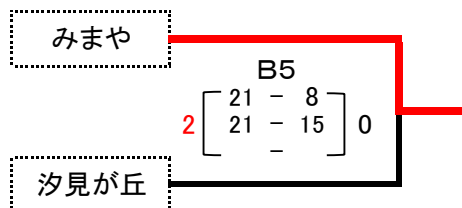

第三代表決定戦

1位: 小名浜西A

2位: 小名浜

3位: みまや・汐見が丘