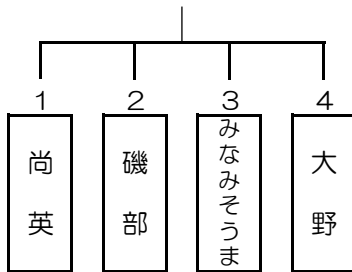

ファミリーマートカップ
第36回全日本バレーボール小学生大会相双地区予選会（男子の部）

平成28年6月5日

男子の結果

1位	磯部白波クラブ男子
2位	尚英ガッツJVC

※ 試合方式はリーグ戦による順位決定とする。

Aコート（長管）

順序	チーム名	点 数	チーム名	審判チーム
1	尚 英	21 - 16	大 野	磯 部 みなみ そう ま
		21 - 11		
		-		
2	磯 部	21 - 12	み な み そ う ま	尚 英 大 野
		21 - 11		
		-		
3	磯 部	21 - 5	大 野	み な み そ う ま
		21 - 4		
		-		
4	尚 英	21 - 8	み な み そ う ま	磯 部
		21 - 13		
		-		
5	み な み そ う ま	21 - 10	大 野	尚 英
		21 - 16		
		-		
6	尚 英	18 - 21	磯 部	大 野
		21 - 15		
		9 - 15		

会 場	会場責任者	コート	運営責任者	備考
新地町総合体育館	斎藤 祐子	A	佐藤 龍也	

※ 会場集合時刻→8:00 代表者会議→8:30 開会式→8:50 試合開始→9:15
選手宣誓は、磯部男子チームにお願いいたします。

ファミリーマートカップ
第36回全日本バレーボール小学生大会相双地区予選会（女子の部）

平成28年6月5日

Bコート（短管）

Cコート（長管）

順序	チーム名	点 数	チーム名	審判チーム	順序	チーム名	点 数	チーム名	審判チーム
1	飯 豊	17 - 21 15 - 21 -	みなみ そうま	磯 部	1	八 幡	21 - 4 21 - 2 -	大 野	新 地
2	磯 部	7 - 21 5 - 21 -	みなみ そうま	飯 豊	2	新 地	21 - 3 21 - 14 -	大 野	八 幡
3	飯 豊	21 - 12 21 - 11 -	磯 部	みなみ そうま	3	八 幡	21 - 8 21 - 6 -	新 地	大 野
4	A3位 磯部	21 - 5 21 - 12 -	B3位 大野	A2位 B2位	4		-		
5	A1位 みなみそうま	21 - 12 21 - 12 -	B2位 新地	A3位	5	Aの2位 飯豊	21 - 16 12 - 21 4 - 15	Bの1位 八幡	Bの3位
6	B5の勝者 みなみそうま	21 - 16 19 - 21 15 - 12	C5の勝者 八幡	B5・C5 の敗者	6		-		