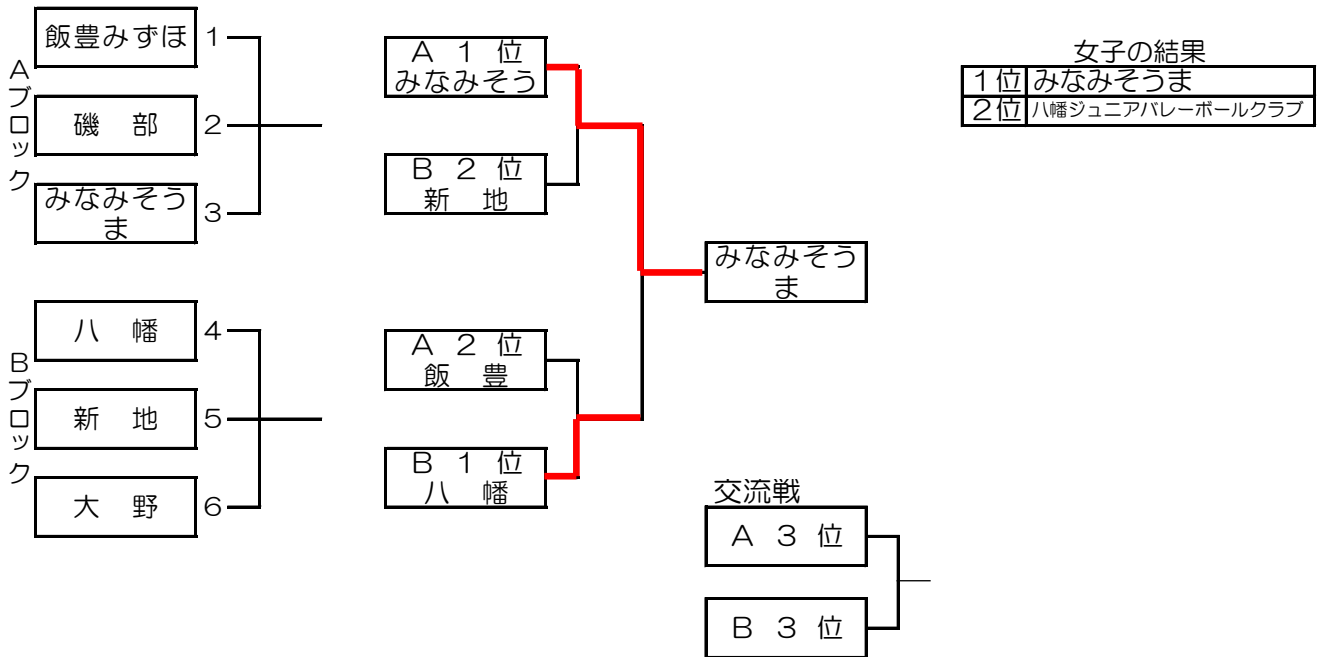

ファミリーマートカップ
第36回全日本バレーボール小学生大会相双地区予選会（男子の部）

平成28年6月5日

男子の結果

1位	磯部白波クラブ男子
2位	尚英ガッツJVC

※ 試合方式はリーグ戦による順位決定とする。

Aコート（長管）

順序	チーム名	点 数	チーム名	審判チーム
1	尚 英	21 - 16	大 野	磯 部 みなみ そう ま
		21 - 11		
		-		
2	磯 部	21 - 12	み な み そ う ま	尚 英 大 野
		21 - 11		
		-		
3	磯 部	21 - 5	大 野	み な み そ う ま
		21 - 4		
		-		
4	尚 英	21 - 8	み な み そ う ま	磯 部
		21 - 13		
		-		
5	み な み そ う ま	21 - 10	大 野	尚 英
		21 - 16		
		-		
6	尚 英	18 - 21	磯 部	大 野
		21 - 15		
		9 - 15		

会 場	会場責任者	コート	運営責任者	備考
新地町総合体育館	斎藤 祐子	A	佐藤 龍也	

※ 会場集合時刻→8:00 代表者会議→8:30 開会式→8:50 試合開始→9:15
選手宣誓は、磯部男子チームにお願いいたします。

ファミリーマートカップ
第36回全日本バレーボール小学生大会相双地区予選会（女子の部）

平成28年6月5日

Bコート（短管）

Cコート（長管）

順序	チーム名	点 数	チーム名	審判チーム	順序	チーム名	点 数	チーム名	審判チーム
1	飯 豊	17 - 21 15 - 21 -	みなみ そうま	磯 部	1	八 幡	21 - 4 21 - 2 -	大 野	新 地
2	磯 部	7 - 21 5 - 21 -	みなみ そうま	飯 豊	2	新 地	21 - 3 21 - 14 -	大 野	八 幡
3	飯 豊	21 - 12 21 - 11 -	磯 部	みなみ そうま	3	八 幡	21 - 8 21 - 6 -	新 地	大 野
4	A3位 磯部	21 - 5 21 - 12 -	B3位 大野	A2位 B2位	4		-		
5	A1位 みなみそうま	21 - 12 21 - 12 -	B2位 新地	A3位	5	Aの2位 飯豊	21 - 16 12 - 21 4 - 15	Bの1位 八幡	Bの3位
6	B5の勝者 みなみそうま	21 - 16 19 - 21 15 - 12	C5の勝者 八幡	B5・C5 の敗者	6		-		

会 場	会場責任者	コート	運営責任者	備考
新地町総合体育館	斎藤 祐子	B	横山 貴司	
		C	佐藤 憲夫	

会場集合時刻→8:00 代表者会議→8:30 開会式→8:50 試合開始→9:15
選手宣誓は、磯部男子チームにお願いいたします。