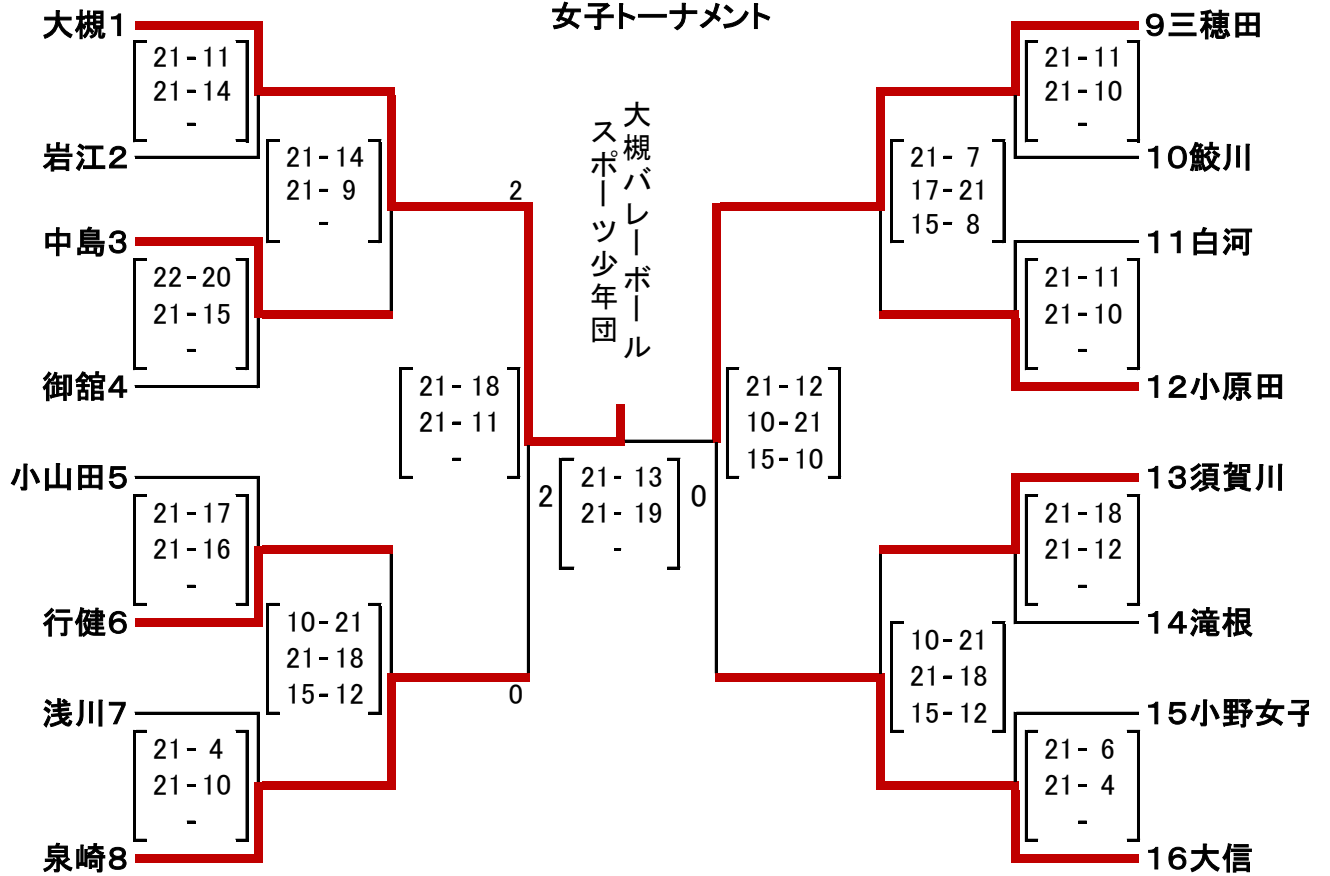

ファミマーカップ 第36回全日本小学生バレーボール大会福島県県南大会

女子トーナメント