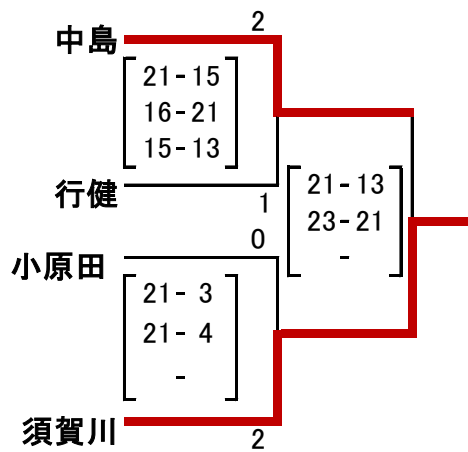

女子 【中島体育センター】 責任者 久保田 勝紀													
No.	Aコート(A・Eブロック)				審判	No.	Bコート(B・Fブロック)				審判		
1	大 槻	2	$\begin{bmatrix} 21-13 \\ 21-13 \\ - \end{bmatrix}$	0	滝 根	飯 豊	1	大 信	2	$\begin{bmatrix} 21-9 \\ 21-10 \\ - \end{bmatrix}$	0	中 島	表 郷
2	棚 倉	0	$\begin{bmatrix} 9-21 \\ 4-21 \\ - \end{bmatrix}$	2	御 館	小野女子	2	岩井沢	0	$\begin{bmatrix} 5-21 \\ 7-21 \\ - \end{bmatrix}$	2	須賀川	岩 江
3	飯 豊	0	$\begin{bmatrix} 13-21 \\ 8-21 \\ - \end{bmatrix}$	2	滝 根	大 槻	3	表 郷	0	$\begin{bmatrix} 8-21 \\ 12-21 \\ - \end{bmatrix}$	2	中 島	大 信
4	小野女子	0	$\begin{bmatrix} 8-21 \\ 8-21 \\ - \end{bmatrix}$	2	御 館	棚 倉	4	岩 江	0	$\begin{bmatrix} 11-21 \\ 12-21 \\ - \end{bmatrix}$	2	須賀川	岩井沢
5	大 槻	2	$\begin{bmatrix} 21-5 \\ 21-7 \\ - \end{bmatrix}$	0	飯 豊	滝 根	5	大 信	2	$\begin{bmatrix} 21-8 \\ 21-11 \\ - \end{bmatrix}$	0	表 郷	中 島
6	棚 倉	0	$\begin{bmatrix} 9-21 \\ 8-21 \\ - \end{bmatrix}$	2	小野女子	御 館	6	岩井沢	0	$\begin{bmatrix} 5-21 \\ 10-21 \\ - \end{bmatrix}$	2	岩 江	須賀川
コート主任	吉 田 孝 樹					コート主任	近 山 一 弥						
	A ブロック		E ブロック				B ブロック		F ブロック				
1 位	大 槻		御 館			1 位	大 信		須賀川				
2 位	滝 根		小野女子			2 位	中 島		岩 江				

ファミマーカップ 第36回全日本小学生バレーボール大会福島県県南大会

女子トーナメント

第3・4位代表決定戦

第7・8代表決定戦

第5・6位代表決定戦

県大会出場チーム 《上位9チーム》

- 第1位 大槻バレーボールスポーツ少年団
- 第2位 三穂田バレーボールスポーツ少年団
- 第3位 泉崎バレースポ少
- 第4位 大信スポーツ少年団バレーボール部
- 第5位 須賀川バレーボールクラブ
- 第6位 中島バレーボールクラブ
- 第7位 行健バレーボールスポーツ少年団
- 第8位 小原田バレーボールスポーツ少年団
- 第9位 御館スポーツ少年団

ファミマカップ 第36回全日本小学生バレーボール大会福島県県南大会
男子トーナメント 【 泉崎第2小学校体育館】

県大会出場チーム 《上位4チーム》

- 第1位 大槻バレーボールスポーツ少年団
第2位 小野男子バレースポ少
第3位 三穂田バレーボールスポーツ少年団
第4位 白河バレースポ少

女子第9位代表決定戦

混合代表チーム

- 中島バレーボールクラブ
西郷バレーボールスポーツ少年団