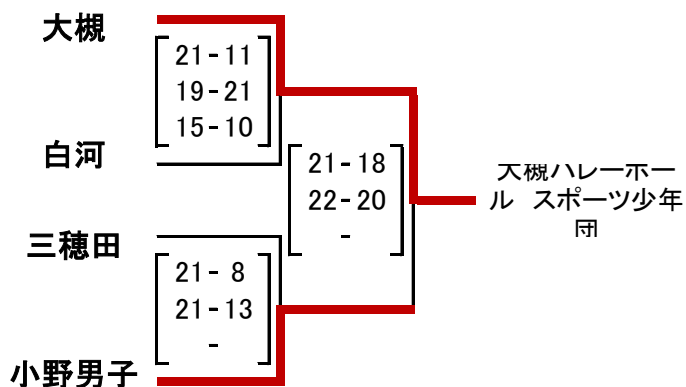

女子 【中島体育センター】 責任者 久保田 勝紀													
No.	Aコート(A・Eブロック)				審判	No.	Bコート(B・Fブロック)				審判		
1	大 槻	2	$\begin{bmatrix} 21-13 \\ 21-13 \\ - \end{bmatrix}$	0	滝 根	飯 豊	1	大 信	2	$\begin{bmatrix} 21-9 \\ 21-10 \\ - \end{bmatrix}$	0	中 島	表 郷
2	棚 倉	0	$\begin{bmatrix} 9-21 \\ 4-21 \\ - \end{bmatrix}$	2	御 館	小野女子	2	岩井沢	0	$\begin{bmatrix} 5-21 \\ 7-21 \\ - \end{bmatrix}$	2	須賀川	岩 江
3	飯 豊	0	$\begin{bmatrix} 13-21 \\ 8-21 \\ - \end{bmatrix}$	2	滝 根	大 槻	3	表 郷	0	$\begin{bmatrix} 8-21 \\ 12-21 \\ - \end{bmatrix}$	2	中 島	大 信
4	小野女子	0	$\begin{bmatrix} 8-21 \\ 8-21 \\ - \end{bmatrix}$	2	御 館	棚 倉	4	岩 江	0	$\begin{bmatrix} 11-21 \\ 12-21 \\ - \end{bmatrix}$	2	須賀川	岩井沢
5	大 槻	2	$\begin{bmatrix} 21-5 \\ 21-7 \\ - \end{bmatrix}$	0	飯 豊	滝 根	5	大 信	2	$\begin{bmatrix} 21-8 \\ 21-11 \\ - \end{bmatrix}$	0	表 郷	中 島
6	棚 倉	0	$\begin{bmatrix} 9-21 \\ 8-21 \\ - \end{bmatrix}$	2	小野女子	御 館	6	岩井沢	0	$\begin{bmatrix} 5-21 \\ 10-21 \\ - \end{bmatrix}$	2	岩 江	須賀川
コート主任	吉 田 孝 樹					コート主任	近 山 一 弥						
	A ブロック		E ブロック				B ブロック		F ブロック				
1 位	大 槻		御 館			1 位	大 信		須賀川				
2 位	滝 根		小野女子			2 位	中 島		岩 江				

ファミマーカップ 第36回全日本小学生バレーボール大会福島県県南大会

女子トーナメント

第3・4位代表決定戦

第7・8代表決定戦

第5・6位代表決定戦

県大会出場チーム 《上位9チーム》

- 第1位 大槻バレーボールスポーツ少年団
- 第2位 三穂田バレーボールスポーツ少年団
- 第3位 泉崎バレースポ少
- 第4位 大信スポーツ少年団バレーボール部
- 第5位 須賀川バレーボールクラブ
- 第6位 中島バレーボールクラブ
- 第7位 行健バレーボールスポーツ少年団
- 第8位 小原田バレーボールスポーツ少年団
- 第9位 御館スポーツ少年団

ファミマカップ 第36回全日本小学生バレーボール大会福島県県南大会
男子トーナメント 【 泉崎第2小学校体育館】

県大会出場チーム 《上位4チーム》

- 第1位 大槻バレーボールスポーツ少年団
第2位 小野男子バレースポ少
第3位 三穂田バレーボールスポーツ少年団
第4位 白河バレースポ少

女子第9位代表決定戦

混合代表チーム

- 中島バレーボールクラブ
西郷バレーボールスポーツ少年団