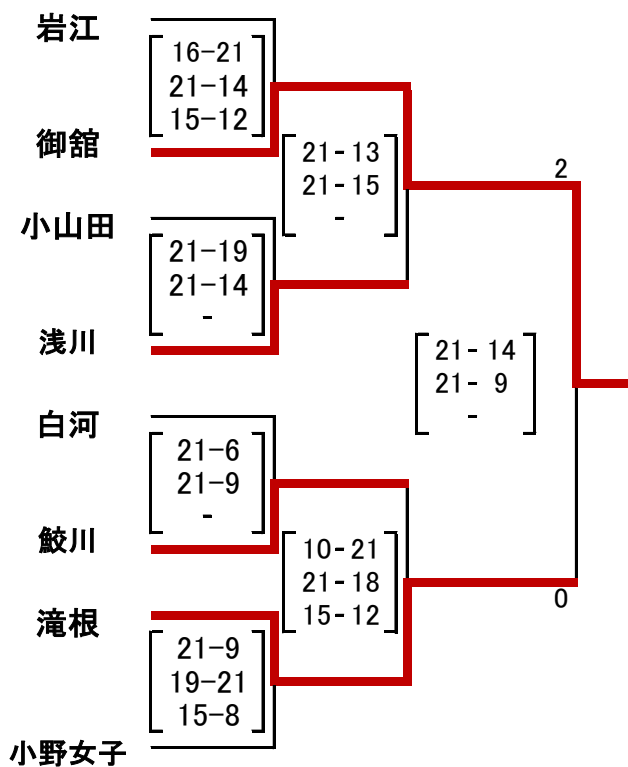

女子 【中島体育センター】 責任者 久保田 勝紀													
No.	Aコート(A・Eブロック)				審判	No.	Bコート(B・Fブロック)				審判		
1	大 槻	2	$\begin{bmatrix} 21-13 \\ 21-13 \\ - \end{bmatrix}$	0	滝 根	飯 豊	1	大 信	2	$\begin{bmatrix} 21-9 \\ 21-10 \\ - \end{bmatrix}$	0	中 島	表 郷
2	棚 倉	0	$\begin{bmatrix} 9-21 \\ 4-21 \\ - \end{bmatrix}$	2	御 館	小野女子	2	岩井沢	0	$\begin{bmatrix} 5-21 \\ 7-21 \\ - \end{bmatrix}$	2	須賀川	岩 江
3	飯 豊	0	$\begin{bmatrix} 13-21 \\ 8-21 \\ - \end{bmatrix}$	2	滝 根	大 槻	3	表 郷	0	$\begin{bmatrix} 8-21 \\ 12-21 \\ - \end{bmatrix}$	2	中 島	大 信
4	小野女子	0	$\begin{bmatrix} 8-21 \\ 8-21 \\ - \end{bmatrix}$	2	御 館	棚 倉	4	岩 江	0	$\begin{bmatrix} 11-21 \\ 12-21 \\ - \end{bmatrix}$	2	須賀川	岩井沢
5	大 槻	2	$\begin{bmatrix} 21-5 \\ 21-7 \\ - \end{bmatrix}$	0	飯 豊	滝 根	5	大 信	2	$\begin{bmatrix} 21-8 \\ 21-11 \\ - \end{bmatrix}$	0	表 郷	中 島
6	棚 倉	0	$\begin{bmatrix} 9-21 \\ 8-21 \\ - \end{bmatrix}$	2	小野女子	御 館	6	岩井沢	0	$\begin{bmatrix} 5-21 \\ 10-21 \\ - \end{bmatrix}$	2	岩 江	須賀川
コート主任	吉 田 孝 樹					コート主任	近 山 一 弥						
	A ブロック		E ブロック				B ブロック		F ブロック				
1 位	大 槻		御 館			1 位	大 信		須賀川				
2 位	滝 根		小野女子			2 位	中 島		岩 江				

ファミマーカップ 第36回全日本小学生バレーボール大会福島県県南大会

女子トーナメント

第3・4位代表決定戦

第7・8代表決定戦

第5・6位代表決定戦

県大会出場チーム 《上位9チーム》

- 第1位 大槻バレーボールスポーツ少年団
- 第2位 三穂田バレーボールスポーツ少年団
- 第3位 泉崎バレースポ少
- 第4位 大信スポーツ少年団バレーボール部
- 第5位 須賀川バレーボールクラブ
- 第6位 中島バレーボールクラブ
- 第7位 行健バレーボールスポーツ少年団
- 第8位 小原田バレーボールスポーツ少年団
- 第9位 御館スポーツ少年団

ファミマカップ 第36回全日本小学生バレーボール大会福島県県南大会
男子トーナメント 【 泉崎第2小学校体育館】

県大会出場チーム 《上位4チーム》

- 第1位 大槻バレーボールスポーツ少年団
第2位 小野男子バレースポ少
第3位 三穂田バレーボールスポーツ少年団
第4位 白河バレースポ少

女子第9位代表決定戦

混合代表チーム

- 中島バレーボールクラブ
西郷バレーボールスポーツ少年団