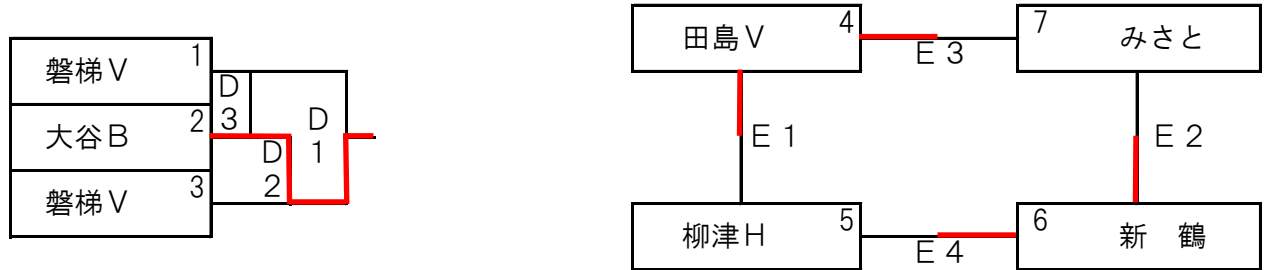

Dコート					Eコート				
No.	対戦結果			審判	No.	対戦結果			審判
1	磐梯 V 0	7 - 21 10 - 21 -	2 にしあいづ	大谷 B	1	田島 V 2	21 - 7 21 - 14 -	0 柳津 H	新鶴 みさと
2	大谷 B 2	21 - 14 21 - 15 -	にしあいづ	磐梯 V	2	新鶴 2	21 - 11 14 - 21 15 - 12	1 みさと	田島 V 柳津 H
3	磐梯 V 1	15 - 21 23 - 21 6 - 15	2 大谷 B	にしあいづ	3	田島 V 2	21 - 16 21 - 10 -	0 みさと	新鶴 柳津 H
					4	柳津 H 0	20 - 22 17 - 21 -	2 新鶴	みさと 田島 V

ファミリーマートカップ 第36回全日本バレーボール小学生大会 会津地区大会 男子・女子組み合わせ

【6月4日（土）】

【6月5日（日）】

交流戦【6月5日（日）会津美里町立本郷体育館】 A 3位・B 4位・B 5位・C 3位・D 4位・5位・E 3位

ファミリーマートカップ 第36回全日本バレーボール小学生大会 会津地区大会 結果(県大会出場チーム)

男子の部

- 第1位 一箕パワーウィング
- 第2位 柳津Red Beko's