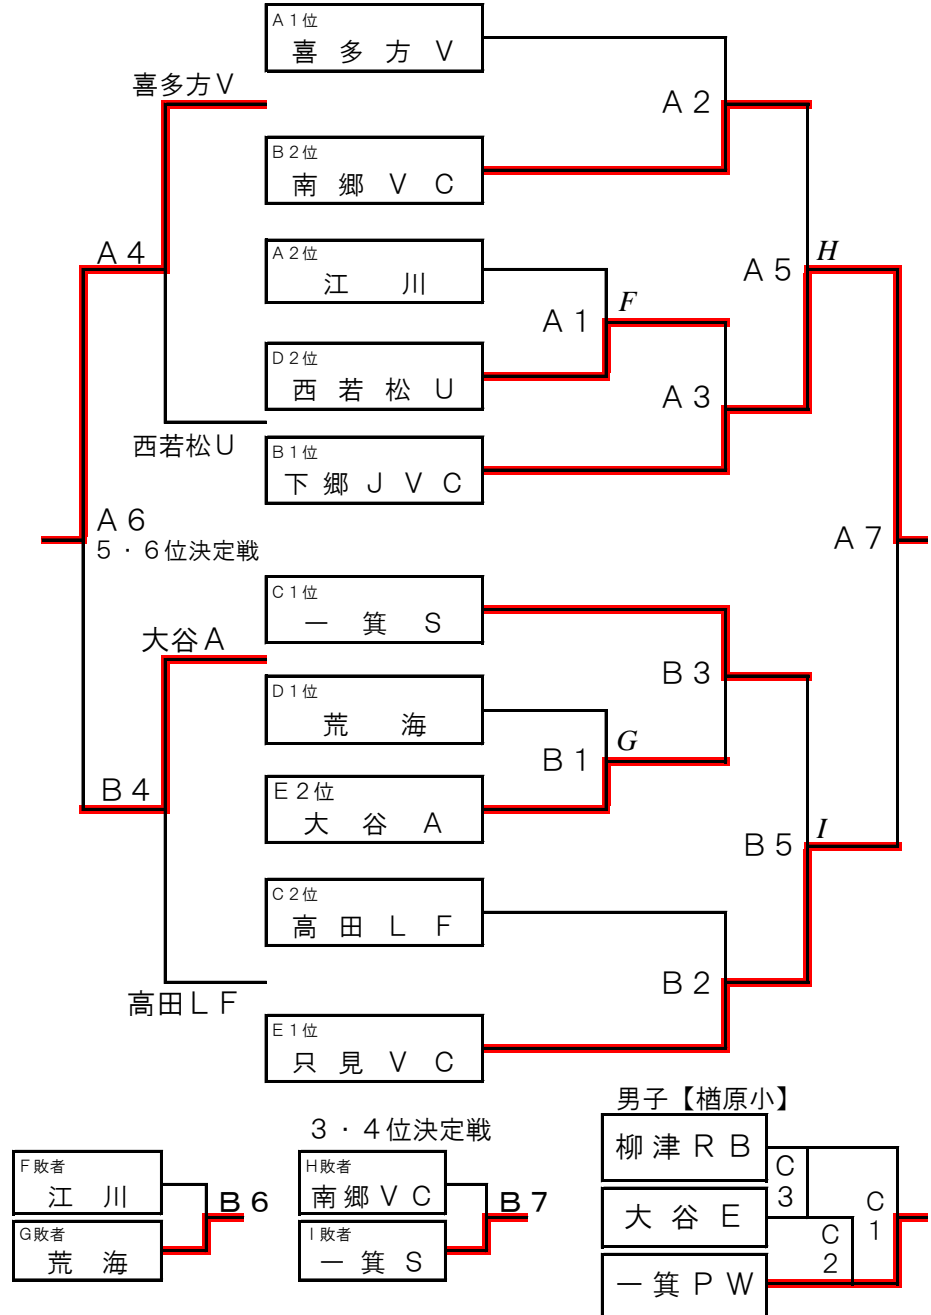

ファミリーマートカップ 第36回全日本バレーボール小学生大会 会津地区大会 男子・女子組み合わせ

【6月4日（土）】

【6月5日（日）】