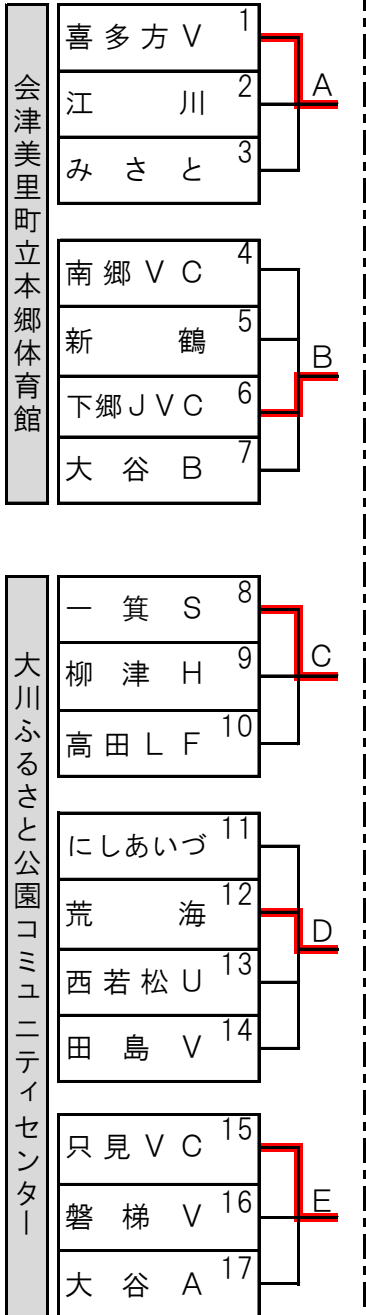

ファミリーマートカップ 第36回全日本バレーボール小学生大会 会津地区大会 男子・女子組み合わせ

【6月4日（土）】

【6月5日（日）】