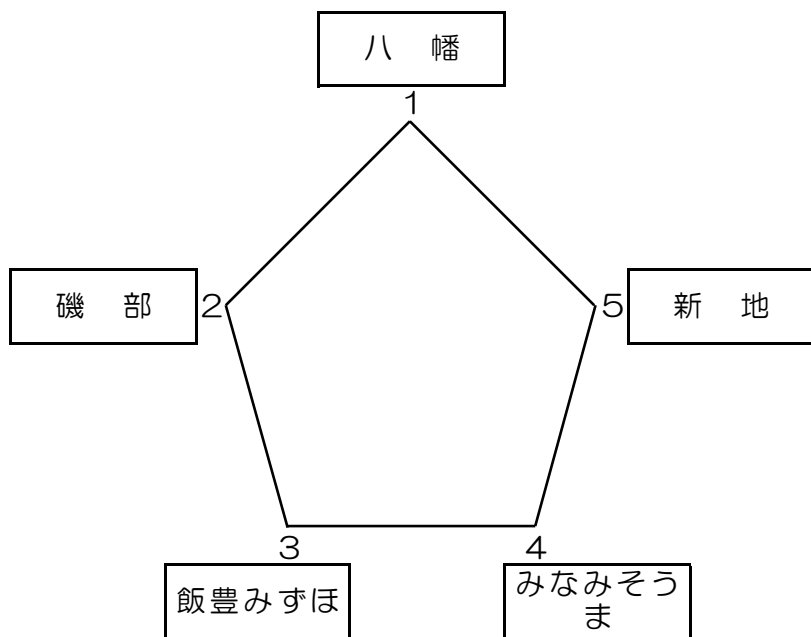

第25回福島県小学生バレーボール新人選手権大会相双予選会組合せ表

平成28年1月31日

男子の部

男子の結果

1位	尚英ガッツJVC
2位	磯部白波クラブ男子
3位	みなみそうま男子

※ 試合方式はリーグ戦による順位決定戦とする。

Aコート (ホイッスル長管)

順序	チーム名	点 数	チーム名	審判チーム
1	みなみ そうま	12 - 21	尚 英	磯 部
		3 - 21		
		-		
2	磯 部	22 - 24	尚 英	みなみ そうま
		12 - 21		
		-		
3	みなみ そうま	7 - 21	磯 部	尚 英
		14 - 21		
		-		

平成28年1月30日～31日

女子の結果

1位	飯豊みずほバレーボールスポーツ少年団
2位	八幡ジュニアバレーボールクラブ
3位	みなみそうま
4位	新地ジュニアバレーボールクラブ
5位	磯部白波クラブスポーツ少年団

※ 試合方式はリーグ戦による順位決定戦とする。

Aコート (ホイッスル長管)

順序	チーム名	点数	チーム名	審判チーム	順序	チーム名	点数	チーム名	審判チーム
1	八幡	21 - 7	磯部	新地	6	磯部	7 - 21	みなみ そうま	新地
		21 - 6					8 - 21		
		-					-		
2	飯豊	21 - 15	みなみ そうま	磯部	7	八幡	21 - 14	飯豊	みなみ そうま
		21 - 16					18 - 21		
		-					15 - 13		
3	八幡	21 - 14	新地	みなみ そうま	8	磯部	8 - 21	新地	飯豊
		21 - 7					13 - 21		
		-					-		
4	磯部	4 - 21	飯豊	八幡	9	八幡	15 - 21	みなみ そうま	磯部
		21 - 23					21 - 18		
		-					7 - 15		
5	みなみ そうま	21 - 9	新地	飯豊	10	飯豊	21 - 18	新地	八幡
		21 - 7					21 - 16		
		-					-		

1	八幡
2	磯部
3	飯豊
4	みなみそうま
5	新地