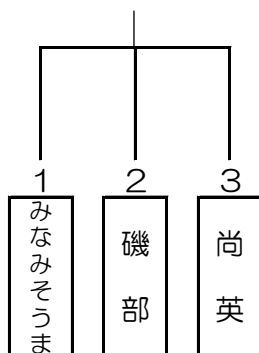

第25回福島県小学生バレーボール新人選手権大会相双予選会組合せ表

平成28年1月31日

男子の部

男子の結果

1位	尚英ガッツJVC
2位	磯部白波クラブ男子
3位	みなみそうま男子

※ 試合方式はリーグ戦による順位決定戦とする。

Aコート (ホイッスル長管)

順序	チーム名	点 数	チーム名	審判チーム
1	みなみ そうま	12 - 21	尚 英	磯 部
		3 - 21		
		-		
2	磯 部	22 - 24	尚 英	みなみ そうま
		12 - 21		
		-		
3	みなみ そうま	7 - 21	磯 部	尚 英
		14 - 21		
		-		

会 場	会場責任者	コート	運営責任者	備考
駒ヶ嶺小学校体育館	目黒美千代	A	佐藤 達也	

※ 男子は1/30日新地小において開会式のみ行います。
 会場集合時刻→8:00 代表者会議→8:20 開会式→8:40
 選手宣誓は、磯部白波男子チームにお願いいたします。

※ 1/31日 会場集合時刻→8:30 代表者会議→8:40 試合開始→9:00

第25回福島県小学生バレーボール新人選手権大会相双予選会組合せ表