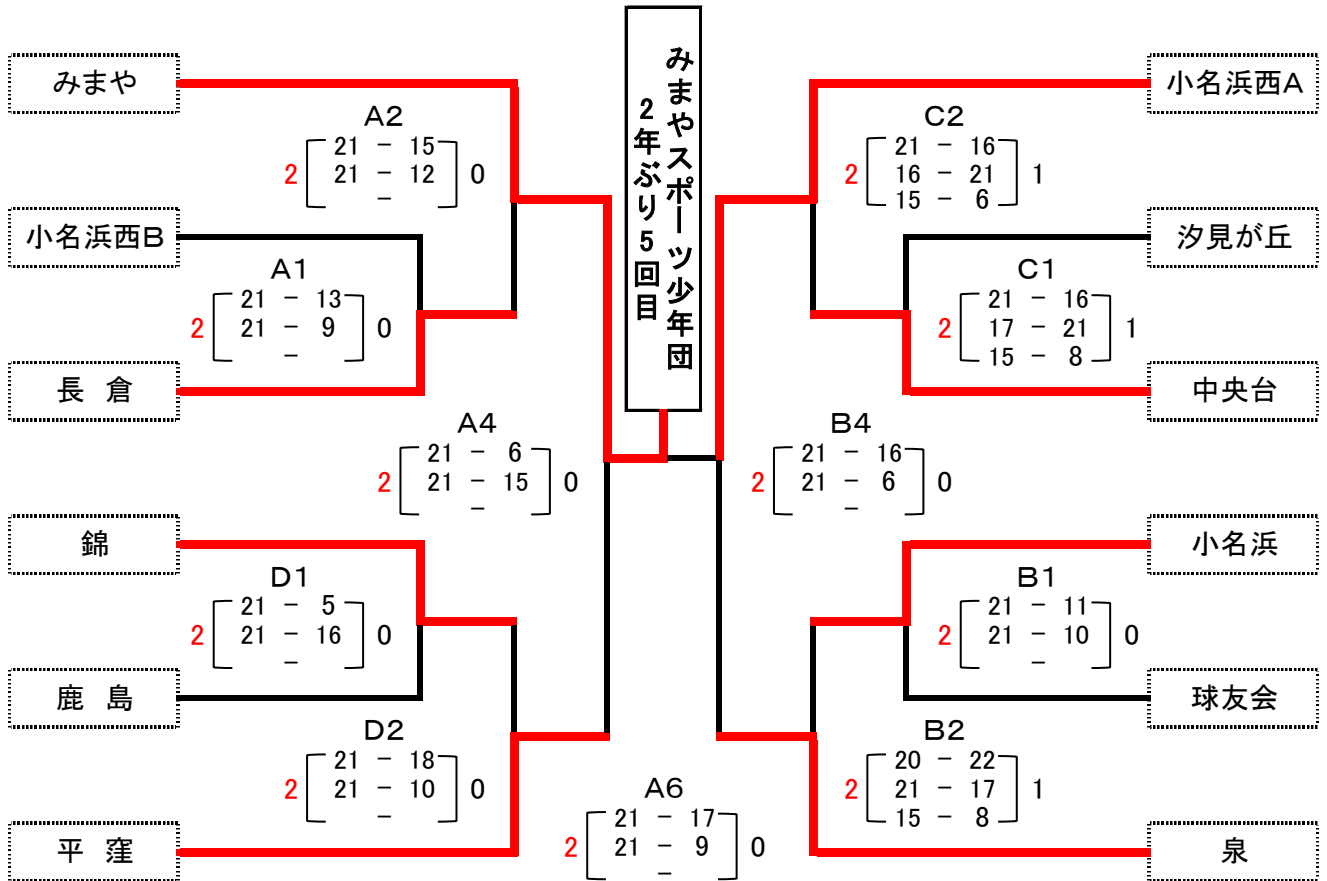

1 球友会	1 勝	2 負	1 錦	3 勝	0 負
2 汐見が丘	2 勝	1 負	2 檜葉	0 勝	3 負
3 小名浜	3 勝	0 負	3 鹿島	2 勝	1 負
4 磐崎	0 勝	3 負	4 小名浜西B	1 勝	2 負

Cブロック 勿来体育館 Dコート					男子決勝戦 南部アリーナ Aコート								
対戦チーム				審判	対戦チーム				審判				
1	長倉	0	$\begin{bmatrix} 18 - 21 \\ 16 - 21 \\ - \end{bmatrix}$	2	中央台	湯本	1	高久	2	$\begin{bmatrix} 21 - 7 \\ 21 - 15 \\ - \end{bmatrix}$	0	渡辺	球友会
2	湯本	0	$\begin{bmatrix} 8 - 21 \\ 7 - 21 \\ - \end{bmatrix}$	2	中央台	長倉	2			$\begin{bmatrix} - \\ - \\ - \end{bmatrix}$			
3	長倉	2	$\begin{bmatrix} 21 - 14 \\ 13 - 21 \\ 15 - 12 \end{bmatrix}$	1	湯本	中央台	3			$\begin{bmatrix} - \\ - \\ - \end{bmatrix}$			
4			$\begin{bmatrix} - \\ - \\ - \end{bmatrix}$				4			$\begin{bmatrix} - \\ - \\ - \end{bmatrix}$			
5			$\begin{bmatrix} - \\ - \\ - \end{bmatrix}$				5			$\begin{bmatrix} - \\ - \\ - \end{bmatrix}$			
6			$\begin{bmatrix} - \\ - \\ - \end{bmatrix}$				6			$\begin{bmatrix} - \\ - \\ - \end{bmatrix}$			

1 長倉 1勝 1負
2 湯本 0勝 2負
3 中央台 2勝 0負

1 高久 1勝 0負
2 渡辺 0勝 1負

第68回県総体スポーツ少年団体育大会バレーボール競技 いわき地区予選会 女子決勝トーナメント 試合結果

平成27年7月5日(日)
南部アリーナ A・Bコート
勿来体育館 C・Dコート

5・6位決定戦

3・4位決定戦

7位決定戦

1位 みまや	2位 小名浜西A	3位 泉	4位 平 窪	5位 小名浜
6位 錦	7位 中央台	8位 長 倉		
