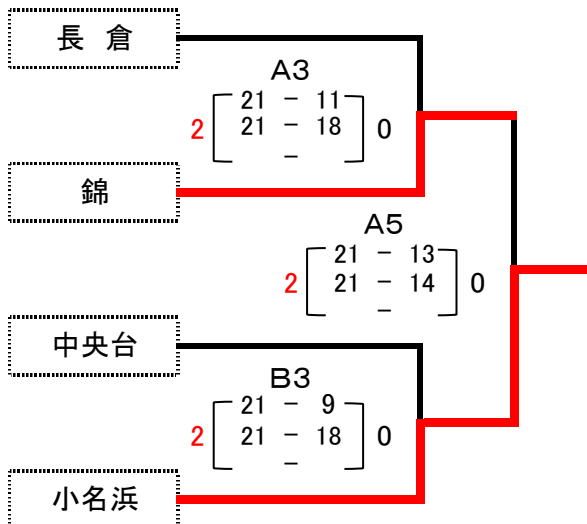

Aブロック 南部アリーナ Bコート					Bブロック 勿来体育館 Cコート								
対戦チーム				審判	対戦チーム				審判				
1	汐見が丘	0	$\begin{bmatrix} 20 & - & 22 \\ 8 & - & 21 \\ & - & \end{bmatrix}$	2	小名浜	球友会	1	檜葉	0	$\begin{bmatrix} 4 & - & 21 \\ 9 & - & 21 \\ & - & \end{bmatrix}$	2	鹿島	錦
2	球友会	2	$\begin{bmatrix} 6 & - & 21 \\ 21 & - & 17 \\ 15 & - & 13 \end{bmatrix}$	1	磐崎	汐見が丘	2	錦	2	$\begin{bmatrix} 21 & - & 16 \\ 21 & - & 6 \\ & - & \end{bmatrix}$	0	小名浜西B	檜葉
3	汐見が丘	2	$\begin{bmatrix} 21 & - & 9 \\ 21 & - & 11 \\ & - & \end{bmatrix}$	0	磐崎	小名浜	3	檜葉	1	$\begin{bmatrix} 21 & - & 17 \\ 8 & - & 21 \\ 7 & - & 15 \end{bmatrix}$	2	小名浜西B	鹿島
4	球友会	0	$\begin{bmatrix} 6 & - & 21 \\ 11 & - & 21 \\ & - & \end{bmatrix}$	2	小名浜	磐崎	4	錦	2	$\begin{bmatrix} 21 & - & 14 \\ 14 & - & 21 \\ 15 & - & 12 \end{bmatrix}$	1	鹿島	小名浜西B
5	小名浜	2	$\begin{bmatrix} 21 & - & 8 \\ 21 & - & 5 \\ & - & \end{bmatrix}$	0	磐崎	湯本 小名浜	5	鹿島	2	$\begin{bmatrix} 21 & - & 11 \\ 21 & - & 16 \\ & - & \end{bmatrix}$	0	小名浜西B	錦 檜葉
6	球友会	1	$\begin{bmatrix} 18 & - & 21 \\ 24 & - & 22 \\ 10 & - & 15 \end{bmatrix}$	2	汐見が丘	鹿島 檜葉	6	錦	2	$\begin{bmatrix} 23 & - & 21 \\ 21 & - & 3 \\ & - & \end{bmatrix}$	0	檜葉	鹿島 小名浜西 B

1 長倉 1勝 1負
2 湯本 0勝 2負
3 中央台 2勝 0負

1 高久 1勝 0負
2 渡辺 0勝 1負

第68回県総体スポーツ少年団体育大会バレーボール競技 いわき地区予選会 女子決勝トーナメント 試合結果

平成27年7月5日(日)
南部アリーナ A・Bコート
勿来体育館 C・Dコート

5・6位決定戦

3・4位決定戦

7位決定戦

1位 みまや	2位 小名浜西A	3位 泉	4位 平 窪	5位 小名浜
6位 錦	7位 中央台	8位 長 倉		
