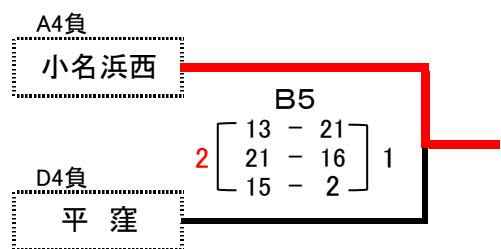

1 汐見が丘 1勝 1負 2位
2 長倉 2勝 0負 1位
3 磐崎 0勝 2負 3位

1 錦 1勝 1負 2位
2 中央台 2勝 0負 1位
3 球友会 0勝 2負 3位

第35回全日本バレーボール小学生大会福島県大会 いわき地区予選会 女子決勝トーナメント 試合結果

平成27年5月31日(日)
小名浜武道館 A・Bコート
小名浜第二小学校C・Dコート

5位決定戦

3位決定戦

1位 みまや

2位 泉