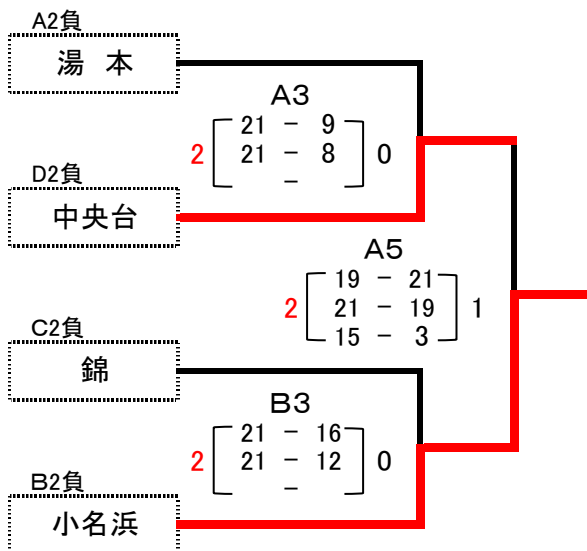

1 汐見が丘 1勝 1負 2位
2 長倉 2勝 0負 1位
3 磐崎 0勝 2負 3位

1 錦 1勝 1負 2位
2 中央台 2勝 0負 1位
3 球友会 0勝 2負 3位

第35回全日本バレーボール小学生大会福島県大会 いわき地区予選会 女子決勝トーナメント 試合結果

平成27年5月31日(日)
小名浜武道館 A・Bコート
小名浜第二小学校C・Dコート

5位決定戦

3位決定戦

1位 みまや

2位 泉

3位 小名浜西

4位 平窪

5位 小名浜