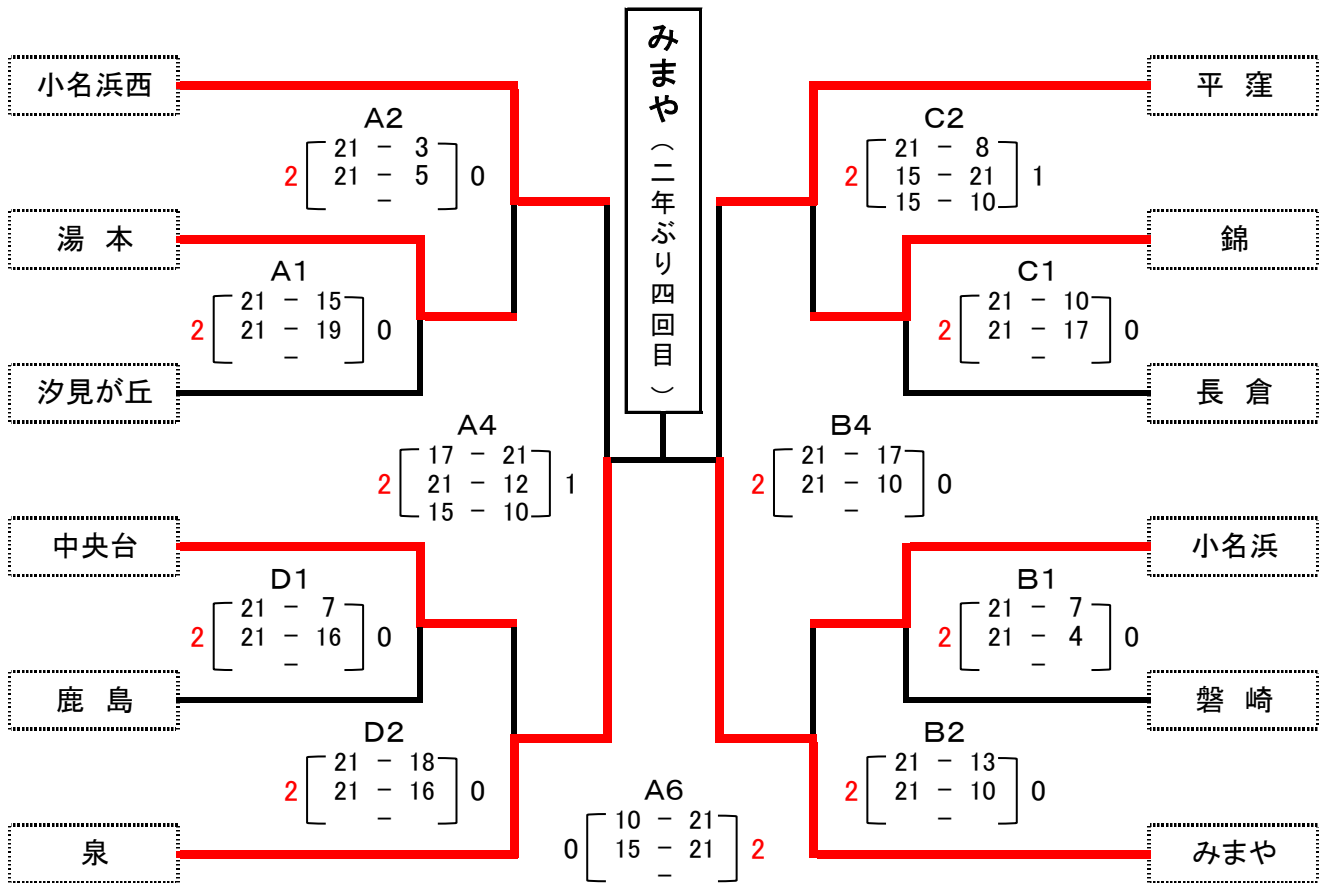

1 湯本	1勝	2負	3位	1 高久	2勝	0負
2 小名浜	3勝	0負	1位	2 渡辺	1勝	1負
3 鹿島	2勝	1負	2位	3 永豊	0勝	2負
4 檜葉	0勝	3負	4位			

Bブロック 小名浜第二小学校 Cコート					Cブロック 小名浜第二小学校 Dコート								
対戦チーム				審判	対戦チーム				審判				
1	汐見が丘	2	$\begin{bmatrix} 21 & - & 16 \\ 21 & - & 6 \\ - & - & - \end{bmatrix}$	0	磐崎	長倉	1	錦	2	$\begin{bmatrix} 21 & - & 15 \\ 20 & - & 22 \\ 15 & - & 12 \end{bmatrix}$	1	球友会	中央台
2	長倉	2	$\begin{bmatrix} 21 & - & 7 \\ 21 & - & 17 \\ - & - & - \end{bmatrix}$	0	磐崎	汐見が丘	2	中央台	2	$\begin{bmatrix} 21 & - & 15 \\ 21 & - & 16 \\ - & - & - \end{bmatrix}$	0	球友会	錦
3	汐見が丘	0	$\begin{bmatrix} 11 & - & 21 \\ 16 & - & 21 \\ - & - & - \end{bmatrix}$	2	長倉	磐崎	3	錦	0	$\begin{bmatrix} 7 & - & 21 \\ 14 & - & 21 \\ - & - & - \end{bmatrix}$	2	中央台	球友会
4	磐崎	2	$\begin{bmatrix} 21 & - & 18 \\ 21 & - & 13 \\ - & - & - \end{bmatrix}$	0	球友会	B・Cブロック 2位	4			$\begin{bmatrix} - & - & - \\ - & - & - \\ - & - & - \end{bmatrix}$			
5			$\begin{bmatrix} - & - & - \\ - & - & - \\ - & - & - \end{bmatrix}$				5			$\begin{bmatrix} - & - & - \\ - & - & - \\ - & - & - \end{bmatrix}$			
6			$\begin{bmatrix} - & - & - \\ - & - & - \\ - & - & - \end{bmatrix}$				6			$\begin{bmatrix} - & - & - \\ - & - & - \\ - & - & - \end{bmatrix}$			

1 汐見が丘 1勝 1負 2位
2 長倉 2勝 0負 1位
3 磐崎 0勝 2負 3位

1 錦 1勝 1負 2位
2 中央台 2勝 0負 1位
3 球友会 0勝 2負 3位

第35回全日本バレーボール小学生大会福島県大会 いわき地区予選会 女子決勝トーナメント 試合結果

平成27年5月31日(日)
小名浜武道館 A・Bコート
小名浜第二小学校C・Dコート

5位決定戦

3位決定戦

1位 みまや

2位 泉