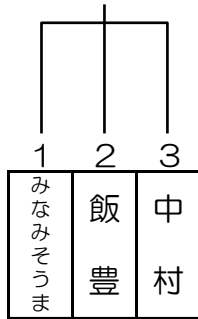

ファミリーマートカップ  
第34回全日本バレーボール小学生大会相双地区予選会

平成26年6月1日

6人制男子の部

男子の結果

1位	尚英ガッツJVC
2位	磯部白波男子
3位	みなみそうま男子

※ 試合方式はリーグ戦とする。

順序	チーム名	点 数	チーム名	審判チーム	順序	チーム名	点 数	チーム名	審判チーム			
1	尚 英	21 - 3	み な み そ う ま	磯 部	/		-					
		21 - 13					-					
		-					-					
2	磯 部	21 - 15	み な み そ う ま	尚 英			2			-		
		13 - 21					-					
		15 - 13					-					
3	尚 英	21 - 5	磯 部	みなみそうま	3	-						
		21 - 5			-							
		-			-							
4		-			4	-						
5		-			5	-						
6		-			6	-						

会 場	会場責任者	コート	運営責任者	備考
新地町総合体育館	高橋 友幸	A	佐藤 憲夫	

※ 会場集合時刻→8:00 代表者会議→8:30 開会式→8:45 試合開始→9:10  
選手宣誓は、磯部女子チームにお願いいたします。

ファミリーマートカップ  
第34回全日本バレーボール小学生大会相双地区予選会

平成26年6月1日

6人制女子の部  
Aブロック

6人制女子の部  
Bブロック

女子の結果

1位	みなみそうま
2位	八幡ジュニアバレーボールクラブ
3位	新地ジュニアバレーボールクラブ

女子は各ブロックリーグ戦後に順位決定戦を行う

順序	チーム名	点 数	チーム名	審判チーム	順序	チーム名	点 数	チーム名	審判チーム
1	新 地	21 - 9	原 一	みなみ そうま	1	磯 部	4 - 21	八 幡	中 村
		21 - 4					6 - 21		
		-					-		
2	み な み そ う ま	21 - 2	中 村	飯 豊	2	磯 部	18 - 21	原 一	八 幡
		21 - 8					12 - 21		
		-					-		
3	飯 豊	16 - 21	中 村	みなみ そうま	3	新 地	14 - 21	八 幡	磯 部
		21 - 14					21 - 19		
		10 - 15					15 - 17		
4	み な み そ う ま	21 - 3	飯 豊	中 村	4	八 幡	21 - 2	原 一	新 地
		21 - 2					21 - 10		
		-					-		
5		-			5	新 地	21 - 5	磯 部	原 一
		-					21 - 5		
		-					-		
6	Aの1位 み な み そ う ま	21 - 11	Bの1位 八 幡	Aの3位	6	Aの2位 中 村	19 - 21	Bの2位 新 地	Bの4位
		21 - 14					17 - 21		
		-					-		