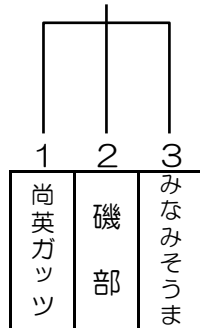

ファミリーマートカップ  
第34回全日本バレーボール小学生大会相双地区予選会

平成26年6月1日

6人制男子の部

男子の結果

1位	尚英ガッツJVC
2位	磯部白波男子
3位	みなみそうま男子

※ 試合方式はリーグ戦とする。

順序	チーム名	点 数	チーム名	審判チーム	順序	チーム名	点 数	チーム名	審判チーム			
1	尚 英	21 - 3	み な み そ う ま	磯 部	/		-					
		21 - 13					-					
		-					-					
2	磯 部	21 - 15	み な み そ う ま	尚 英			2			-		
		13 - 21					-					
		15 - 13					-					
3	尚 英	21 - 5	磯 部	みなみそうま	3	-						
		21 - 5			-							
		-			-							
4		-			4	-						
5		-			5	-						
6		-			6	-						

会 場	会場責任者	コート	運営責任者	備考
新地町総合体育館	高橋 友幸	A	佐藤 憲夫	

※ 会場集合時刻→8:00 代表者会議→8:30 開会式→8:45 試合開始→9:10  
選手宣誓は、磯部女子チームにお願いいたします。

ファミリーマートカップ  
第34回全日本バレーボール小学生大会相双地区予選会

平成26年6月1日

6人制女子の部  
Aブロック

6人制女子の部  
Bブロック

女子の結果

1位	みなみそうま
2位	八幡ジュニアバレーボールクラブ
3位	新地ジュニアバレーボールクラブ

女子は各ブロックリーグ戦後に順位決定戦を行う

順序	チーム名	点 数	チーム名	審判チーム	順序	チーム名	点 数	チーム名	審判チーム
1	新 地	21 - 9	原 一	みなみ そうま	1	磯 部	4 - 21	八 幡	中 村
		21 - 4					6 - 21		
		-					-		
2	み な み そ う ま	21 - 2	中 村	飯 豊	2	磯 部	18 - 21	原 一	八 幡
		21 - 8					12 - 21		
		-					-		
3	飯 豊	16 - 21	中 村	みなみ そうま	3	新 地	14 - 21	八 幡	磯 部
		21 - 14					21 - 19		
		10 - 15					15 - 17		
4	み な み そ う ま	21 - 3	飯 豊	中 村	4	八 幡	21 - 2	原 一	新 地
		21 - 2					21 - 10		
		-					-		
5		-			5	新 地	21 - 5	磯 部	原 一
		-					21 - 5		
		-					-		
6	Aの1位 み な み そ う ま	21 - 11	Bの1位 八 幡	Aの3位	6	Aの2位 中 村	19 - 21	Bの2位 新 地	Bの4位
		21 - 14					17 - 21		
		-					-		