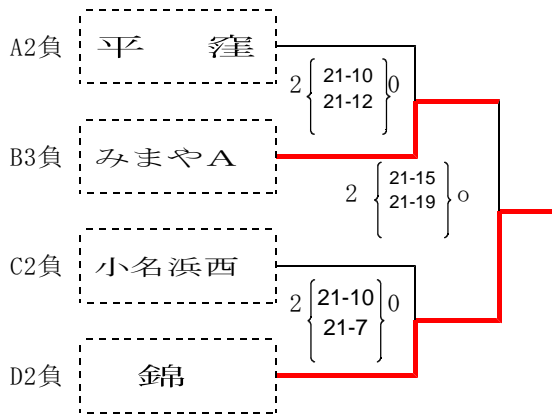

## 男子決勝戦

平成26年5月31日(土)

小名浜武道館 Bコート 第4試合

高久 2  $\left[ \begin{array}{l} 21 - 12 \\ 21 - 12 \\ - \end{array} \right] 0$  渡辺キッズ

第1位 高久

第2位 渡辺キッズ

## 混合の部 交流戦

平成26年5月31日(土)

小名浜武道館 Bコート 第2試合

豊間 2  $\left[ \begin{array}{l} 21 - 17 \\ 21 - 18 \\ - \end{array} \right] 0$  高久

34回全日本バレーボール小学生大会福島県大会いわき地区予選会  
女子決勝トーナメント

6月1日(日) : 小名浜武道館 A・Bコート  
小名浜第二小学校 C・Dコート

5位決定戦

3位決定戦

1位 好間      2位 中央台      3位 汐見ヶ丘      4位 泉      5位 錦