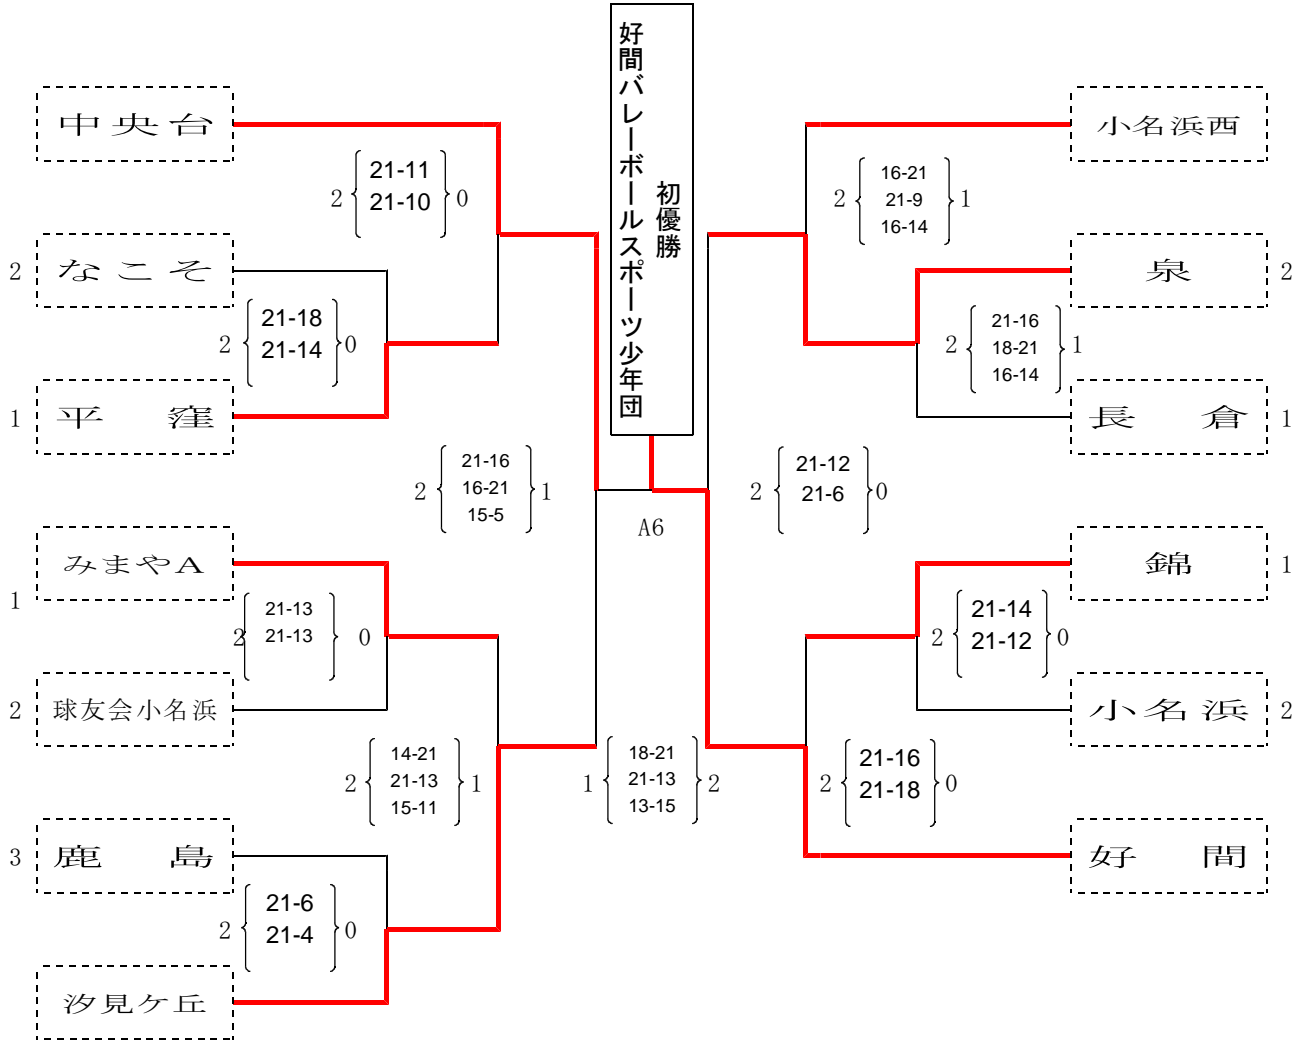

## 男子決勝戦

平成26年5月31日(土)

小名浜武道館 Bコート 第4試合

高久 2  $\left[ \begin{array}{l} 21 - 12 \\ 21 - 12 \\ - \end{array} \right] 0$  渡辺キッズ

第1位 高久

第2位 渡辺キッズ

## 混合の部 交流戦

平成26年5月31日(土)

小名浜武道館 Bコート 第2試合

豊間 2  $\left[ \begin{array}{l} 21 - 17 \\ 21 - 18 \\ - \end{array} \right] 0$  高久

34回全日本バレーボール小学生大会福島県大会いわき地区予選会  
女子決勝トーナメント

6月1日(日) : 小名浜武道館 A・Bコート  
小名浜第二小学校 C・Dコート

5位決定戦

3位決定戦

1位 好間      2位 中央台      3位 汐見ヶ丘      4位 泉      5位 錦