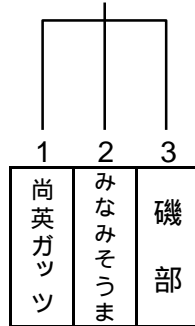

**ファミリーマートカップ
第33回全日本バレーボール小学生大会相双地区予選会**

平成25年6月2日

6人制男子の部

男子の結果

1位	尚英ガッツ
2位	みなみそうま男子
3位	磯部白波男子

試合方式はリーグ戦とする。

順序	チーム名	点 数	チーム名	審判チーム	順序	チーム名	点 数	チーム名	審判チーム
1	尚 英	21 - 10	磯 部	みなみそうま	/	1	-		
		21 - 8					-		
		-					-		
2	み な み そ う ま	21 - 11	磯 部	尚 英		2	-		
		19 - 21					-		
		15 - 13					-		
3	尚 英	21 - 16	み な み そ う ま	磯 部	3	-			
		21 - 13				-			
		-				-			
4		-			4	-			
		-				-			
		-				-			
5		-			5	-			
		-				-			
		-				-			
6		-			6	-			
		-				-			
		-				-			

会 場	会場責任者	コート	運営責任者	備考
新地町総合体育館	小泉 英明	A	佐藤 龍也	

会場集合時刻 8:00 代表者会議 8:30 開会式 8:45 試合開始 9:10

**ファミリーマートカップ
第33回全日本バレーボール小学生大会相双地区予選会**

平成25年6月2日

6人制女子の部
Aブロック

6人制女子の部
Bブロック

女子の結果

1位	みなみそうま
2位	八幡
3位	新地

女子は各ブロックリーグ戦後に順位決定戦を行う

順序	チーム名	点 数	チーム名	審判チーム	順序	チーム名	点 数	チーム名	審判チーム
1	新 地	26 - 24	八 幡	みなみそうま	1	磯 部	16 - 21	苅 野	中 村
		16 - 21					16 - 21		
		11 - 15					-		
2	み な み そ う ま	21 - 13	中 村	飯 豊	2	八 幡	21 - 8	磯 部	苅 野
		21 - 12					21 - 12		
		-					-		
3	飯 豊	21 - 18	中 村	みなみそうま	3	新 地	21 - 16	苅 野	磯 部
		22 - 24					21 - 15		
		10 - 15					-		
4	み な み そ う ま	18 - 21	飯 豊	中 村	4	新 地	21 - 3	磯 部	八 幡
		21 - 10					21 - 8		
		15 - 11					-		
5		-			5	八 幡	21 - 7	苅 野	新 地
		-					21 - 19		
		-					-		
6	Aの1位 みなみそうま	21 - 11	Bの1位 八	Aの3位	6	Aの2位 新地	21 - 12	Bの2位 中	Bの4位
		12 - 21					21 - 9		
		15 - 5					-		