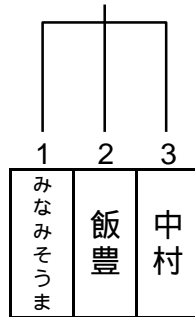

**ファミリーマートカップ
第33回全日本バレーボール小学生大会相双地区予選会**

平成25年6月2日

6人制男子の部

男子の結果

1位	尚英ガッツ
2位	みなみそうま男子
3位	磯部白波男子

試合方式はリーグ戦とする。

順序	チーム名	点 数	チーム名	審判チーム	順序	チーム名	点 数	チーム名	審判チーム
1	尚 英	21 - 10	磯 部	みなみそうま	/	1	-		
		21 - 8					-		
		-					-		
2	み な み そ う ま	21 - 11	磯 部	尚 英		2	-		
		19 - 21					-		
		15 - 13					-		
3	尚 英	21 - 16	み な み そ う ま	磯 部	3	-			
		21 - 13				-			
		-				-			
4		-			4	-			
		-				-			
		-				-			
5		-			5	-			
		-				-			
		-				-			
6		-			6	-			
		-				-			
		-				-			

会 場	会場責任者	コート	運営責任者	備考
新地町総合体育館	小泉 英明	A	佐藤 龍也	

会場集合時刻 8:00 代表者会議 8:30 開会式 8:45 試合開始 9:10

**ファミリーマートカップ
第33回全日本バレーボール小学生大会相双地区予選会**

平成25年6月2日

6人制女子の部
Aブロック

6人制女子の部
Bブロック

女子の結果

1位	みなみそうま
2位	八幡
3位	新地

女子は各ブロックリーグ戦後に順位決定戦を行う

順序	チーム名	点 数	チーム名	審判チーム	順序	チーム名	点 数	チーム名	審判チーム
1	新 地	26 - 24	八 幡	みなみそうま	1	磯 部	16 - 21	苅 野	中 村
		16 - 21					16 - 21		
		11 - 15					-		
2	み な み そ う ま	21 - 13	中 村	飯 豊	2	八 幡	21 - 8	磯 部	苅 野
		21 - 12					21 - 12		
		-					-		
3	飯 豊	21 - 18	中 村	みなみそうま	3	新 地	21 - 16	苅 野	磯 部
		22 - 24					21 - 15		
		10 - 15					-		
4	み な み そ う ま	18 - 21	飯 豊	中 村	4	新 地	21 - 3	磯 部	八 幡
		21 - 10					21 - 8		
		15 - 11					-		
5		-			5	八 幡	21 - 7	苅 野	新 地
		-					21 - 19		
		-					-		
6	Aの1位 みなみそうま	21 - 11	Bの1位 八	Aの3位	6	Aの2位 新地	21 - 12	Bの2位 中	Bの4位
		12 - 21					21 - 9		
		15 - 5					-		