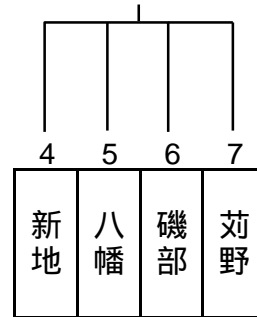

**ファミリーマートカップ
第33回全日本バレーボール小学生大会相双地区予選会**

平成25年6月2日

6人制男子の部

男子の結果

1位	尚英ガッツ
2位	みなみそうま男子
3位	磯部白波男子

試合方式はリーグ戦とする。

順序	チーム名	点 数	チーム名	審判チーム	順序	チーム名	点 数	チーム名	審判チーム
1	尚 英	21 - 10	磯 部	みなみそうま	/	1	-		
		21 - 8					-		
		-					-		
2	み な み そ う ま	21 - 11	磯 部	尚 英		2	-		
		19 - 21					-		
		15 - 13					-		
3	尚 英	21 - 16	み な み そ う ま	磯 部	3	-			
		21 - 13				-			
		-				-			
4		-			4	-			
		-				-			
		-				-			
5		-			5	-			
		-				-			
		-				-			
6		-			6	-			
		-				-			
		-				-			

会 場	会場責任者	コート	運営責任者	備考
新地町総合体育館	小泉 英明	A	佐藤 龍也	

会場集合時刻 8:00 代表者会議 8:30 開会式 8:45 試合開始 9:10

**ファミリーマートカップ
第33回全日本バレーボール小学生大会相双地区予選会**

平成25年6月2日

6人制女子の部
Aブロック

6人制女子の部
Bブロック

女子の結果

1位	みなみそうま
2位	八幡
3位	新地

女子は各ブロックリーグ戦後に順位決定戦を行う

順序	チーム名	点 数	チーム名	審判チーム	順序	チーム名	点 数	チーム名	審判チーム
1	新 地	26 - 24	八 幡	みなみそうま	1	磯 部	16 - 21	苅 野	中 村
		16 - 21					16 - 21		
		11 - 15					-		
2	み な み そ う ま	21 - 13	中 村	飯 豊	2	八 幡	21 - 8	磯 部	苅 野
		21 - 12					21 - 12		
		-					-		
3	飯 豊	21 - 18	中 村	みなみそうま	3	新 地	21 - 16	苅 野	磯 部
		22 - 24					21 - 15		
		10 - 15					-		
4	み な み そ う ま	18 - 21	飯 豊	中 村	4	新 地	21 - 3	磯 部	八 幡
		21 - 10					21 - 8		
		15 - 11					-		
5		-			5	八 幡	21 - 7	苅 野	新 地
		-					21 - 19		
		-					-		
6	Aの1位 みなみそうま	21 - 11	Bの1位 八	Aの3位	6	Aの2位 新地	21 - 12	Bの2位 中	Bの4位
		12 - 21					21 - 9		
		15 - 5					-		