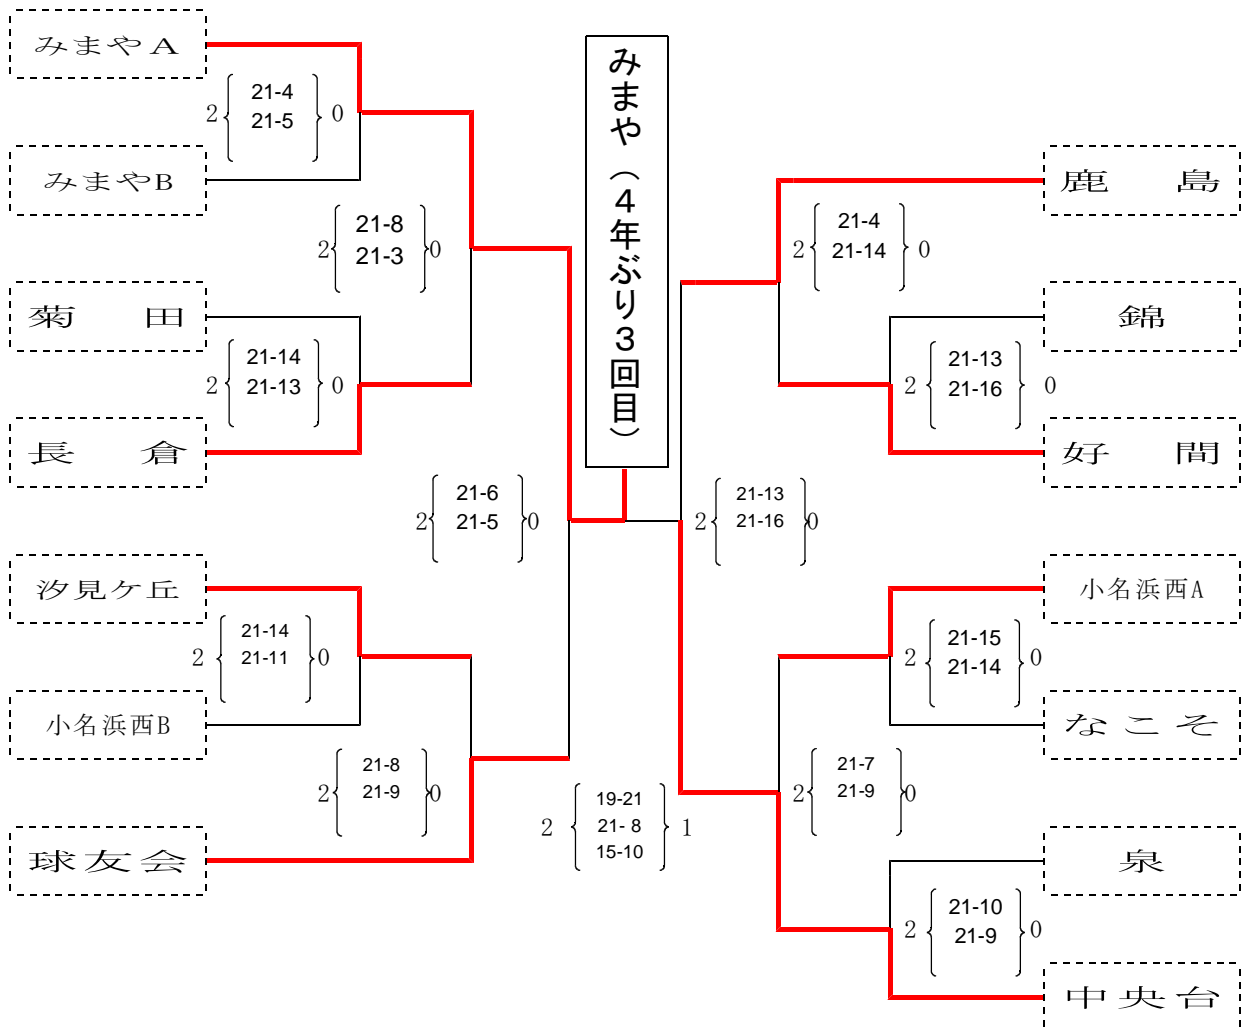

3 3回全日本バレーボール小学生大会福島県大会いわき地区予選会
女子決勝トーナメント

6月2日(日) : 小名浜武道館 A・Bコート
小名浜第二小学校C・Dコート

5位決定戦

3位決定戦