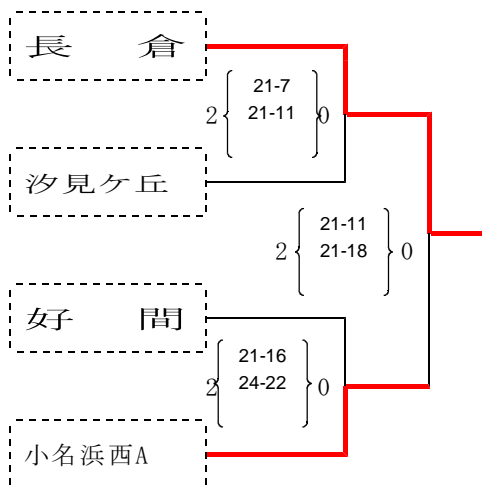

第2位 渡辺キッズ

3 3回全日本バレーボール小学生大会福島県大会いわき地区予選会
女子決勝トーナメント

6月2日(日) : 小名浜武道館 A・Bコート
小名浜第二小学校C・Dコート

5位決定戦

3位決定戦

1位 みまや 2位 中央台 3位 球友会小名浜 4位 鹿島 5位 長倉