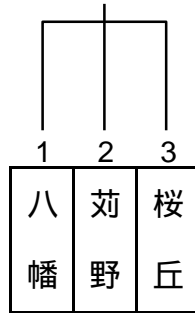

ファミリーマートカップ
第32回全日本バレーボール小学生大会相双地区予選会

平成24年6月3日

6人制男子の部

男子の結果

1位	磯部
2位	尚英ガッツ
3位	みなみそうま

試合方式はリーグ戦とする。

順序	チーム名	点 数	チーム名	審判チーム	順序	チーム名	点 数	チーム名	審判チーム
1	みなみ そうま	21 - 16	磯 部	尚英	/	1	-		
		12 - 21					-		
		21 - 18					-		
2	磯 部	21 - 18	尚 英	みなみそうま		2	-		
		21 - 15					-		
		-					-		
3	みなみ そうま	11 - 21	尚 英	磯部	3	-			
		25 - 27				-			
		-				-			
4		-			4	-			
		-				-			
		-				-			
5		-			5	-			
		-				-			
		-				-			
6		-			6	-			
		-				-			
		-				-			

会 場	会場責任者	コート	運営責任者	備考
新地町総合体育館	小泉 英明	A	佐藤達也	

会場集合時刻 8:00 代表者会議 8:30 開会式 8:45 試合開始 9:10

**ファミリーマートカップ
第32回全日本バレーボール小学生大会相双地区予選会**

平成24年6月3日

6人制女子の部
Aブロック

6人制女子の部
Bブロック

女子は各ブロックリーグ戦後に順位決定戦を行う

順序	チーム名	点 数	チーム名	審判チーム	順序	チーム名	点 数	チーム名	審判チーム
1	新 地	21 - 15	み な み み そ う ま	八 幡	1	磯 部	4 - 21	み ず ほ	苧 野
		21 - 10					4 - 21		
		-					-		
2	八 幡	21 - 9	苧 野	桜 丘	2	み な み み そ う ま	21 - 10	磯 部	み ず ほ
		21 - 15					21 - 7		
		-					-		
3	苧 野	21 - 19	桜 丘	八 幡	3	新 地	21 - 14	み ず ほ	磯 部
		10 - 21					21 - 15		
		14 - 21					-		
4	八 幡	23 - 21	桜 丘	苧 野	4	新 地	21 - 2	磯 部	み な み み そ う ま
		21 - 13					21 - 0		
		-					-		
5		-			5	み な み み そ う ま	17 - 21	み ず ほ	新 地
		-					21 - 10		
		-					10 - 21		
6	Aの1位 八 幡	18 - 21	Bの1位 新 地	Aの3位 苧 野	6	Aの2位 桜 丘	11 - 21	Bの2位 飯 豊	Bの4位 磯 部
		13 - 21					11 - 21		
		-					-		