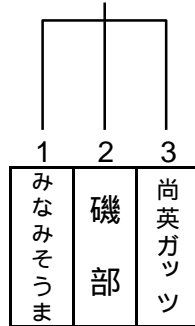

ファミリーマートカップ
第32回全日本バレーボール小学生大会相双地区予選会

平成24年6月3日

6人制男子の部

男子の結果

1位	磯部
2位	尚英ガッツ
3位	みなみそうま

試合方式はリーグ戦とする。

順序	チーム名	点 数	チーム名	審判チーム	順序	チーム名	点 数	チーム名	審判チーム
1	みなみ そうま	21 - 16	磯 部	尚英	/	1	-		
		12 - 21					-		
		21 - 18					-		
2	磯 部	21 - 18	尚 英	みなみそうま		2	-		
		21 - 15					-		
		-					-		
3	みなみ そうま	11 - 21	尚 英	磯部	3	-			
		25 - 27				-			
		-				-			
4		-			4	-			
		-				-			
		-				-			
5		-			5	-			
		-				-			
		-				-			
6		-			6	-			
		-				-			
		-				-			

会 場	会場責任者	コート	運営責任者	備考
新地町総合体育館	小泉 英明	A	佐藤達也	

会場集合時刻 8:00 代表者会議 8:30 開会式 8:45 試合開始 9:10

**ファミリーマートカップ
第32回全日本バレーボール小学生大会相双地区予選会**

平成24年6月3日

6人制女子の部
Aブロック

6人制女子の部
Bブロック

女子は各ブロックリーグ戦後に順位決定戦を行う

順序	チーム名	点 数	チーム名	審判チーム	順序	チーム名	点 数	チーム名	審判チーム
1	新 地	21 - 15	み な み み そ う ま	八 幡	1	磯 部	4 - 21	み ず ほ	苧 野
		21 - 10					4 - 21		
		-					-		
2	八 幡	21 - 9	苧 野	桜 丘	2	み な み み そ う ま	21 - 10	磯 部	み ず ほ
		21 - 15					21 - 7		
		-					-		
3	苧 野	21 - 19	桜 丘	八 幡	3	新 地	21 - 14	み ず ほ	磯 部
		10 - 21					21 - 15		
		14 - 21					-		
4	八 幡	23 - 21	桜 丘	苧 野	4	新 地	21 - 2	磯 部	み な み み そ う ま
		21 - 13					21 - 0		
		-					-		
5		-			5	み な み み そ う ま	17 - 21	み ず ほ	新 地
		-					21 - 10		
		-					10 - 21		
6	Aの1位 八 幡	18 - 21	Bの1位 新 地	Aの3位 苧 野	6	Aの2位 桜 丘	11 - 21	Bの2位 飯 豊	Bの4位 磯 部
		13 - 21					11 - 21		
		-					-		