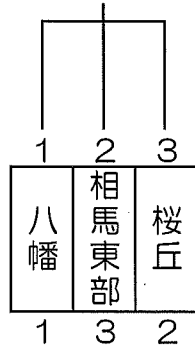

第21回福島県小学生バレーボール新人大会相双予選会

平成24年2月5日

6人制男子の部

男子の結果

1位	みなみそうま
2位	尚英
3位	磯部

※ 試合方式はリーグ戦とする。

順序	チーム名	点 数	チーム名	審判チーム	順序	チーム名	点 数	チーム名	審判チーム
1	磯部	21 - 18 21 - 18 -	尚英	みなみ そうま	1		- - -		
2	尚英	21 - 17 21 - 18 -	みなみ みま	磯部	2		- - -		
3	磯部	12 - 21 15 - 21 -	みなみ みま	尚英	3		- - -		
4		- - -			4		- - -		
5		- - -			5		- - -		
6		- - -			6		- - -		

会 場	会場責任者	コート	運営責任者	備考
駒ヶ嶺小学校	佐藤憲夫		佐藤憲夫	

※ 代表者会議と開会式は、飯豊小学校で行います。
 会場集合時刻→8:30 代表者会議→8:45 開会式→9:00 試合開始→9:50

第21回福島県小学生バレーボール新人大会相双予選会

平成24年2月5日

6人制女子の部
Aブロック

6人制女子の部
Bブロック

女子は各ブロックリーグ戦後に順位決定戦を行う

順序	チーム名	点 数	チーム名	審判チーム	順序	チーム名	点 数	チーム名	審判チーム
1	新 地	15 - 21	飯 豊 み ず ほ	八 幡	1	刈 野	18 - 21	み な み み そ う ま	東部・桜丘
		21 - 14					5 - 21		
		21 - 13					-		
2	八 幡	21 - 0	相馬東部	桜丘	2	飯 豊 み ず ほ	21 - 10	刈 野	みなみそうま
		21 - 0					21 - 9		
		-					-		
3	相馬東部	0 - 21	桜 丘	八 幡	3	新 地	21 - 9	み な み み そ う ま	刈 野
		0 - 21					21 - 2		
		-					-		
4	八 幡	21 - 6	桜 丘	相馬東部	4	新 地	21 - 11	刈 野	飯豊みずほ
		21 - 11					21 - 8		
		-					-		
5		-			5	飯 豊 み ず ほ	21 - 15	み な み み そ う ま	新 地
		-					21 - 19		
		-					-		
6	Aの1位 八 幡	21 -	Bの1位 新 地	Aの3位	6	Aの2位 桜 丘	9 - 21	Bの2位 飯 豊	Bの3・4位
		21 -					20 - 22		
		-					-		