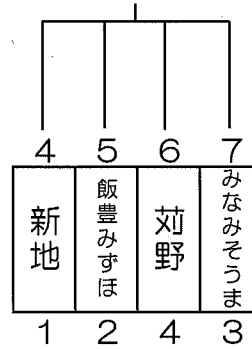

第21回福島県小学生バレーボール新人大会相双予選会

平成24年2月5日

6人制男子の部

男子の結果

1位	みなみそうま
2位	尚英
3位	磯部

※ 試合方式はリーグ戦とする。

順序	チーム名	点 数	チーム名	審判チーム	順序	チーム名	点 数	チーム名	審判チーム
1	磯部	21 - 18 21 - 18 -	尚英	みなみ そうま	1		- - -		
2	尚英	21 - 17 21 - 18 -	みなみ みま	磯部	2		- - -		
3	磯部	12 - 21 15 - 21 -	みなみ みま	尚英	3		- - -		
4		- - -			4		- - -		
5		- - -			5		- - -		
6		- - -			6		- - -		

会 場	会場責任者	コート	運営責任者	備考
駒ヶ嶺小学校	佐藤憲夫		佐藤憲夫	

※ 代表者会議と開会式は、飯豊小学校で行います。
 会場集合時刻→8:30 代表者会議→8:45 開会式→9:00 試合開始→9:50

第21回福島県小学生バレーボール新人大会相双予選会

平成24年2月5日

6人制女子の部
Aブロック

6人制女子の部
Bブロック

女子は各ブロックリーグ戦後に順位決定戦を行う

順序	チーム名	点 数	チーム名	審判チーム	順序	チーム名	点 数	チーム名	審判チーム
1	新 地	15 - 21	飯 豊 み ず ほ	八 幡	1	刈 野	18 - 21	み な み み そ う ま	東部・桜丘
		21 - 14					5 - 21		
		21 - 13					-		
2	八 幡	21 - 0	相馬東部	桜丘	2	飯 豊 み ず ほ	21 - 10	刈 野	みなみそうま
		21 - 0					21 - 9		
		-					-		
3	相馬東部	0 - 21	桜 丘	八 幡	3	新 地	21 - 9	み な み み そ う ま	刈 野
		0 - 21					21 - 2		
		-					-		
4	八 幡	21 - 6	桜 丘	相馬東部	4	新 地	21 - 11	刈 野	飯豊みずほ
		21 - 11					21 - 8		
		-					-		
5		-			5	飯 豊 み ず ほ	21 - 15	み な み み そ う ま	新 地
		-					21 - 19		
		-					-		
6	Aの1位 八 幡	21 -	Bの1位 新 地	Aの3位	6	Aの2位 桜 丘	9 - 21	Bの2位 飯 豊	Bの3・4位
		21 -					20 - 22		
		-					-		