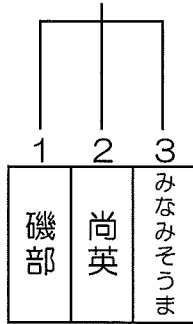

第21回福島県小学生バレーボール新人大会相双予選会

平成24年2月5日

6人制男子の部

男子の結果

1位	みなみそうま
2位	尚英
3位	磯部

※ 試合方式はリーグ戦とする。

順序	チーム名	点 数	チーム名	審判チーム	順序	チーム名	点 数	チーム名	審判チーム
1	磯部	21 - 18 21 - 18 -	尚英	みなみ そうま	1		- - -		
2	尚英	21 - 17 21 - 18 -	みなみ みま	磯部	2		- - -		
3	磯部	12 - 21 15 - 21 -	みなみ みま	尚英	3		- - -		
4		- - -			4		- - -		
5		- - -			5		- - -		
6		- - -			6		- - -		

会 場	会場責任者	コート	運営責任者	備考
駒ヶ嶺小学校	佐藤憲夫		佐藤憲夫	

※ 代表者会議と開会式は、飯豊小学校で行います。
 会場集合時刻→8:30 代表者会議→8:45 開会式→9:00 試合開始→9:50

第21回福島県小学生バレーボール新人大会相双予選会

平成24年2月5日

6人制女子の部
Aブロック

6人制女子の部
Bブロック

女子は各ブロックリーグ戦後に順位決定戦を行う

順序	チーム名	点 数	チーム名	審判チーム	順序	チーム名	点 数	チーム名	審判チーム
1	新 地	15 - 21	飯 豊 み ず ほ	八 幡	1	刈 野	18 - 21	み な み み そ う ま	東部・桜丘
		21 - 14					5 - 21		
		21 - 13					-		
2	八 幡	21 - 0	相馬東部	桜丘	2	飯 豊 み ず ほ	21 - 10	刈 野	みなみそうま
		21 - 0					21 - 9		
		-					-		
3	相馬東部	0 - 21	桜 丘	八 幡	3	新 地	21 - 9	み な み み そ う ま	刈 野
		0 - 21					21 - 2		
		-					-		
4	八 幡	21 - 6	桜 丘	相馬東部	4	新 地	21 - 11	刈 野	飯豊みずほ
		21 - 11					21 - 8		
		-					-		
5		-			5	飯 豊 み ず ほ	21 - 15	み な み み そ う ま	新 地
		-					21 - 19		
		-					-		
6	Aの1位 八 幡	21 -	Bの1位 新 地	Aの3位	6	Aの2位 桜 丘	9 - 21	Bの2位 飯 豊	Bの3・4位
		21 -					20 - 22		
		-					-		