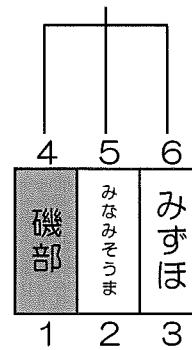

**ファミリーマートカップ
第31回全日本バレーボール小学生大会相双予選会**

平成23年6月4日

6人制男子の部
順位決定戦

6人制女子の部
Aブロック

6人制女子の部
Bブロック

女子は各ブロックリーグ戦後に順位決定戦を行う

順序	チーム名	点 数	チーム名	審判チーム	順序	チーム名	点 数	チーム名	審判チーム
1	磯部男子	21 - 8 21 - 11 -	尚 英	新地 みなみそうま	1		- - -		
2	八 幡	21 - 6 21 - 11 -	桜 丘	磯部男子	2	磯部女子	21 - 16 21 - 13 -	みずほ	尚 英
3	新 地	21 - 18 19 - 21 21 - 17	桜 丘	八 幡	3	みなみ そうま	21 - 19 6 - 21 6 - 21	みずほ	磯部女子
4	八 幡	21 - 5 21 - 11 -	新 地	桜 丘	4	磯部女子	21 - 8 16 - 21 14 - 21	みなみ そうま	みずほ
5	八 幡	21 - 13 21 - 7 -	磯部女子	Aの3位	5	新 地	21 - 19 21 - 17 -	みなみ そうま	Bの3位