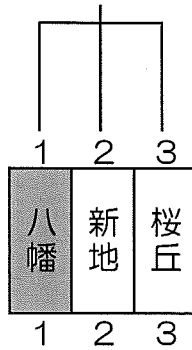

**ファミリーマートカップ
第31回全日本バレーボール小学生大会相双予選会**

平成23年6月4日

6人制男子の部
順位決定戦

6人制女子の部
Aブロック

6人制女子の部
Bブロック

女子は各ブロックリーグ戦後に順位決定戦を行う

順序	チーム名	点 数	チーム名	審判チーム	順序	チーム名	点 数	チーム名	審判チーム
1	磯部男子	21 - 8 21 - 11 -	尚 英	新地 みなみそうま	1		- - -		
2	八 幡	21 - 6 21 - 11 -	桜 丘	磯部男子	2	磯部女子	21 - 16 21 - 13 -	みずほ	尚 英
3	新 地	21 - 18 19 - 21 21 - 17	桜 丘	八 幡	3	みなみ そうま	21 - 19 6 - 21 6 - 21	みずほ	磯部女子
4	八 幡	21 - 5 21 - 11 -	新 地	桜 丘	4	磯部女子	21 - 8 16 - 21 14 - 21	みなみ そうま	みずほ
5	八 幡	21 - 13 21 - 7 -	磯部女子	Aの3位	5	新 地	21 - 19 21 - 17 -	みなみ そうま	Bの3位