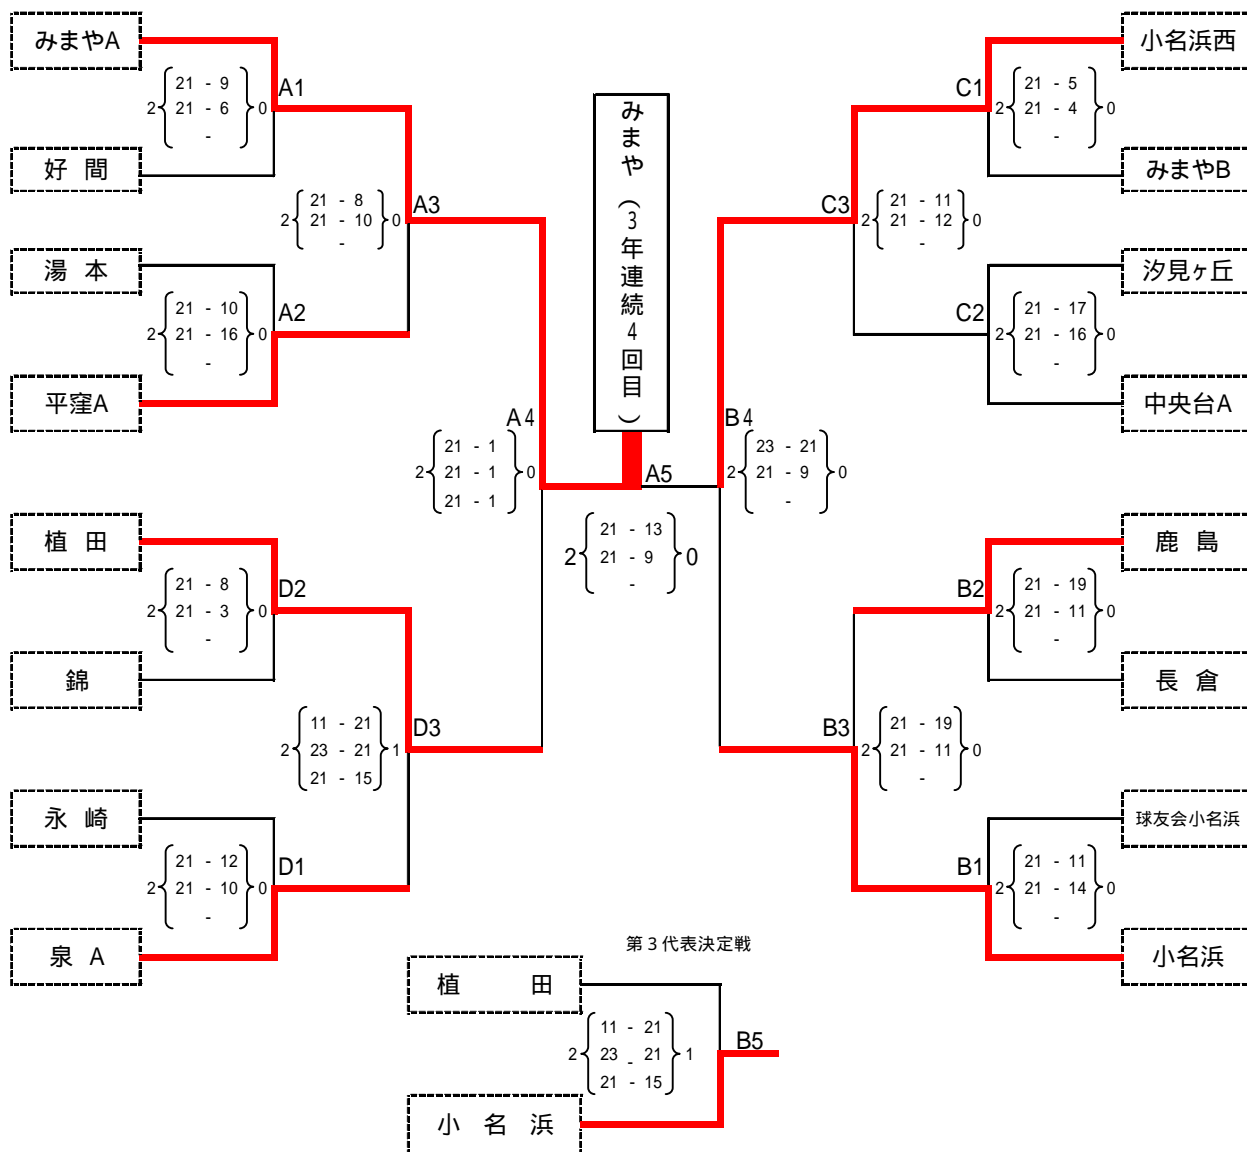

1位 高久

2位 豊間

3位 四倉

2位、3位はセット率

11日

1	高久	2	{ 21 - 3 21 - 2 - }	0	豊間
2	四倉	0	{ 9 - 21 12 - 21 - }	2	渡辺
3	小名浜	1	{ 17 - 21 21 - 13 18 - 21 }	2	豊間
4	高久	2	{ 21 - 5 21 - 10 - }	0	渡辺
5	四倉	2	{ 21 - 11 21 - 16 - }	0	小名浜

女子決勝トーナメント 組合せ

南部アリーナ A・Bコート
 菊田小学校体育館 C・Dコート

1位 みまや

2位 小名浜西

3位 小名浜 植田