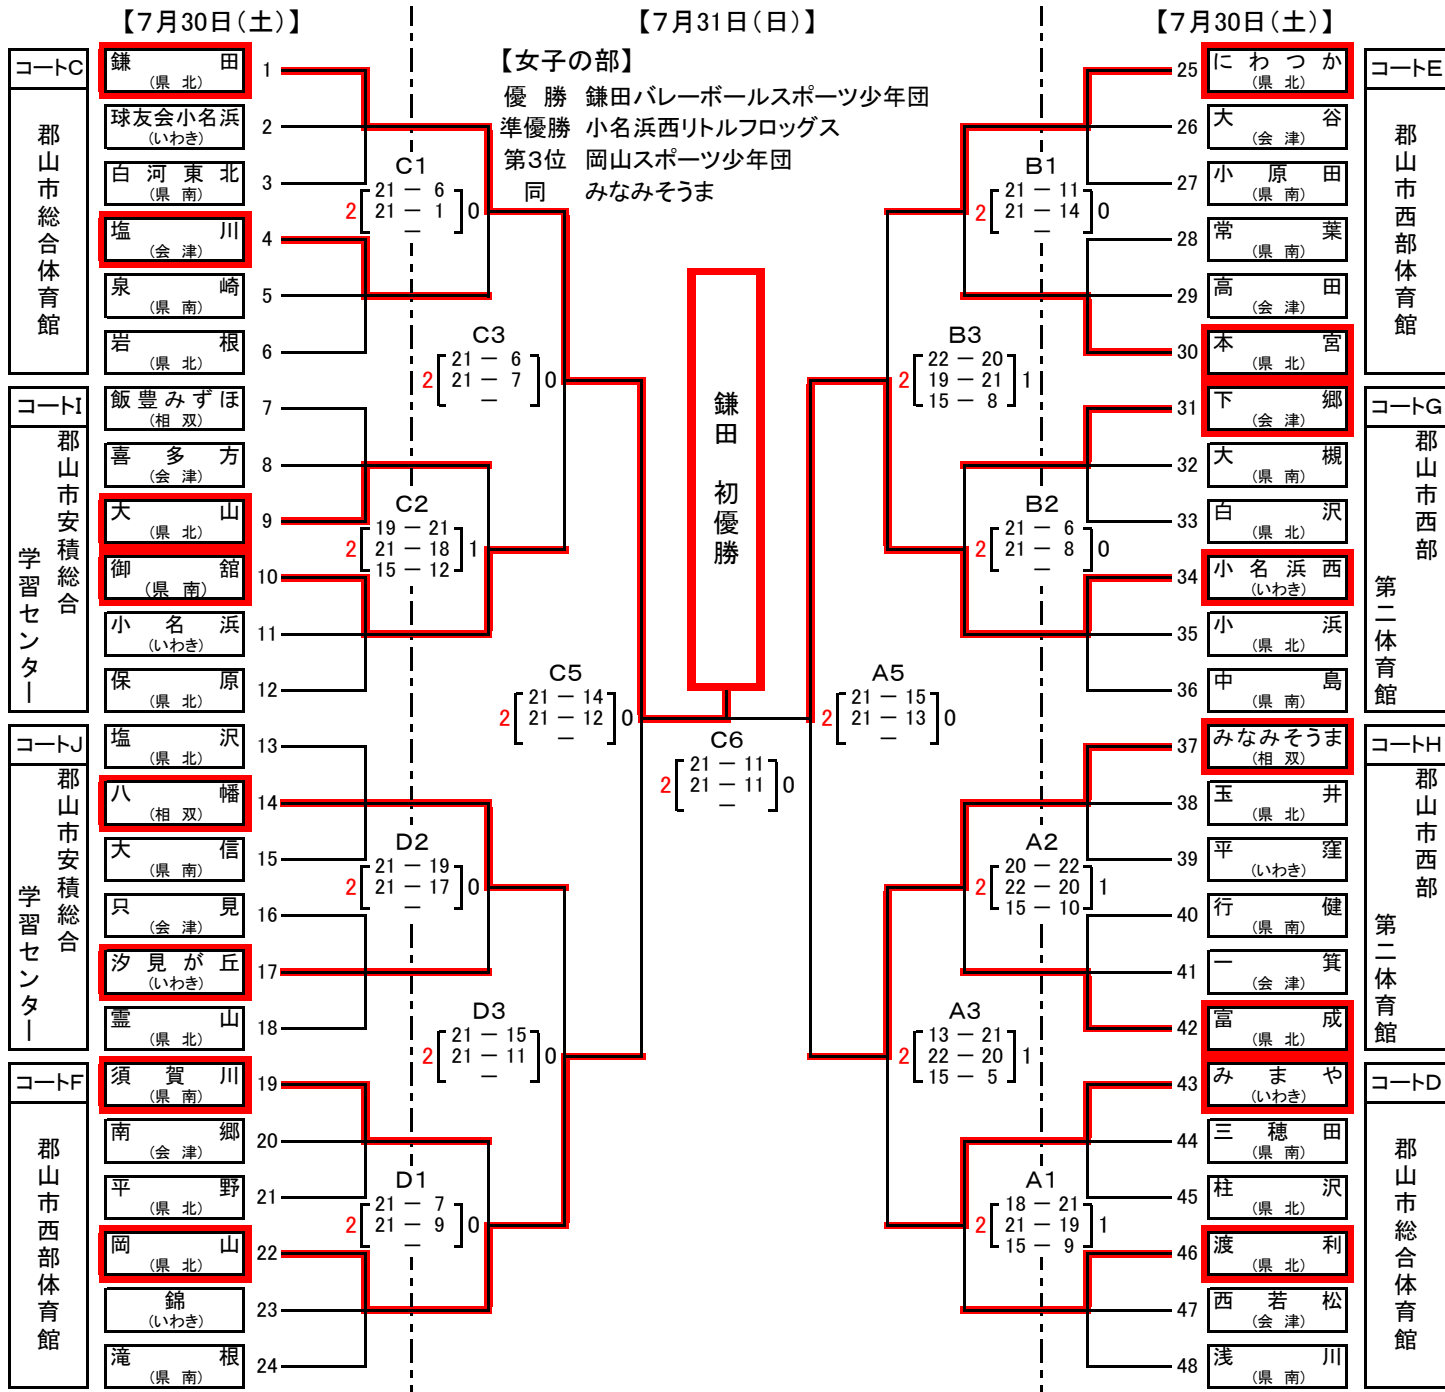

第69回福島県総合体育大会スポーツ少年団体育大会
バレーボール競技結果

第69回福島県総合体育大会スポーツ少年団体育大会バレーボール競技 第1日目試合結果

平成28年7月30日(土)

郡山市総合体育館 メインアリーナ						郡山市総合体育館 サブアリーナ						郡山市西部体育館							
Aコート(短管)			Bコート(長管)			Cコート(短管)			Dコート(短管 ミカサ)			Eコート(長管)							
No	対戦結果		No	対戦結果		No	対戦結果		No	対戦結果		No	対戦結果						
1	高久 (いわき)	2 [21-2 / 21-8] 0	三穂田 (県南)	1	岡山 (県北)	2 [21-16 / 21-16] 0	大槻 (県南)	1	鎌田 (県北)	2 [21-4 / 21-9] 0	白河東北 (県南)	1	みまや (いわき)	2 [21-18 / 21-13] 0	柱沢 (県北)	1	にわか (県北)	2 [21-7 / 21-12] 0	小原田 (県南)
2	尚英 (相双)	2 [21-9 / 21-13] 0	白河 (県南)	2	磯部白波 (相双)	2 [21-14 / 21-11] 0	小野男子 (県南)	2	塩川 (会津)	2 [21-15 / 23-21] 0	岩根 (県北)	2	渡利 (県北)	2 [21-9 / 21-10] 0	浅川 (県南)	2	常葉 (県南)	1 [19-21 / 21-8] 2	本宮 (県北)
3	湯野 (県北)	2 [21-12 / 21-13] 0	三穂田 (県南)	3	柳津 (会津)	0 [12-21 / 10-21] 2	大槻 (県南)	3	球友会 小名浜 (いわき)	1 [21-9 / 11-21] 2	白河東北 (県南)	3	三穂田 (県南)	2 [21-11 / 21-13] 0	柱沢 (県北)	3	大谷 (会津)	2 [21-18 / 19-21] 1	小原田 (県南)
4	保原 (県北)	2 [21-9 / 21-14] 0	白河 (県南)	4	渡辺 (いわき)	2 [21-12 / 21-11] 0	小野男子 (県南)	4	泉崎 (県南)	2 [21-12 / 21-7] 0	岩根 (県北)	4	西若松 (会津)	0 [18-21 / 6-21] 2	浅川 (県南)	4	高田 (会津)	0 [4-21 / 9-21] 2	本宮 (県北)
5	高久 (いわき)	2 [21-5 / 21-9] 0	湯野 (県北)	5	岡山 (県北)	2 [21-6 / 21-12] 0	柳津 (会津)	5	鎌田 (県北)	2 [21-12 / 21-3] 0	球友会 小名浜 (いわき)	5	みまや (いわき)	2 [16-21 / 21-9] 1	三穂田 (県南)	5	にわか (県北)	2 [21-11 / 21-10] 0	大谷 (会津)
6	尚英 (相双)	2 [21-9 / 21-14] 0	保原 (県北)	6	磯部白波 (相双)	2 [21-16 / 15-21] 1	渡辺 (いわき)	6	塩川 (会津)	2 [21-18 / 21-19] 0	泉崎 (県南)	6	渡利 (県北)	2 [21-11 / 21-3] 0	西若松 (会津)	6	常葉 (県南)	2 [21-11 / 21-10] 0	高田 (会津)