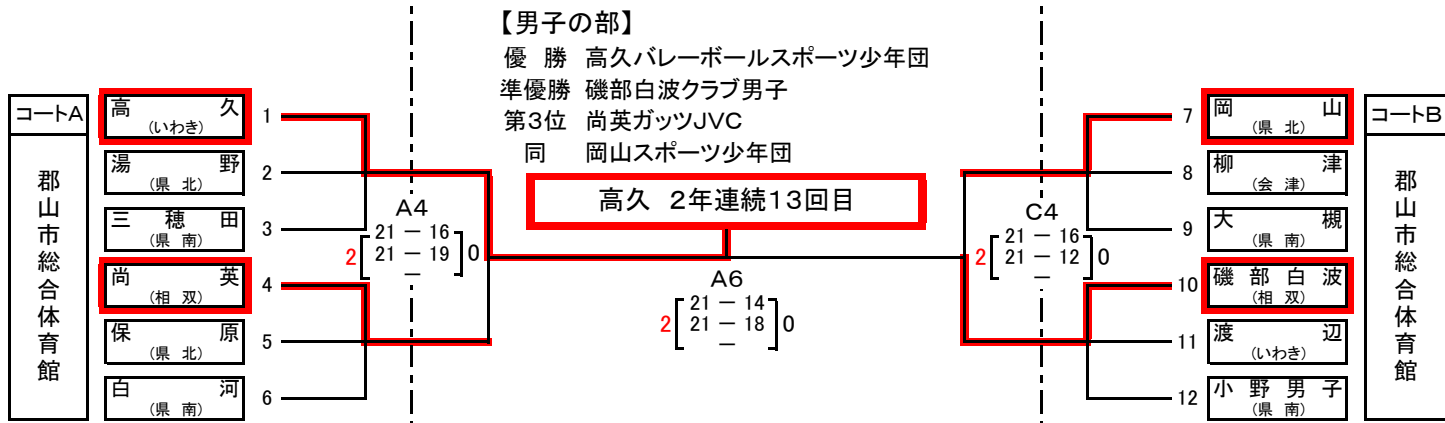

第69回福島県総合体育大会スポーツ少年団体育大会
バレーボール競技結果

第69回福島県総合体育大会スポーツ少年団体育大会バレーボール競技 第1日目試合結果

平成28年7月30日(土)

郡山市総合体育館 メインアリーナ						郡山市総合体育館 サブアリーナ						郡山市西部体育館							
Aコート(短管)			Bコート(長管)			Cコート(短管)			Dコート(短管 ミカサ)			Eコート(長管)							
No	対戦結果		No	対戦結果		No	対戦結果		No	対戦結果		No	対戦結果						
1	高久 (いわき)	2 [21-2 / 21-8] 0	三穂田 (県南)	1	岡山 (県北)	2 [21-16 / 21-16] 0	大槻 (県南)	1	鎌田 (県北)	2 [21-4 / 21-9] 0	白河東北 (県南)	1	みまや (いわき)	2 [21-18 / 21-13] 0	柱沢 (県北)	1	にわか (県北)	2 [21-7 / 21-12] 0	小原田 (県南)
2	尚英 (相双)	2 [21-9 / 21-13] 0	白河 (県南)	2	磯部白波 (相双)	2 [21-14 / 21-11] 0	小野男子 (県南)	2	塩川 (会津)	2 [21-15 / 23-21] 0	岩根 (県北)	2	渡利 (県北)	2 [21-9 / 21-10] 0	浅川 (県南)	2	常葉 (県南)	1 [19-21 / 21-8] 2	本宮 (県北)
3	湯野 (県北)	2 [21-12 / 21-13] 0	三穂田 (県南)	3	柳津 (会津)	0 [12-21 / 10-21] 2	大槻 (県南)	3	球友会 小名浜 (いわき)	1 [21-9 / 11-21] 2	白河東北 (県南)	3	三穂田 (県南)	2 [21-11 / 21-13] 0	柱沢 (県北)	3	大谷 (会津)	2 [21-18 / 19-21] 1	小原田 (県南)
4	保原 (県北)	2 [21-9 / 21-14] 0	白河 (県南)	4	渡辺 (いわき)	2 [21-12 / 21-11] 0	小野男子 (県南)	4	泉崎 (県南)	2 [21-12 / 21-7] 0	岩根 (県北)	4	西若松 (会津)	0 [18-21 / 6-21] 2	浅川 (県南)	4	高田 (会津)	0 [4-21 / 9-21] 2	本宮 (県北)
5	高久 (いわき)	2 [21-5 / 21-9] 0	湯野 (県北)	5	岡山 (県北)	2 [21-6 / 21-12] 0	柳津 (会津)	5	鎌田 (県北)	2 [21-12 / 21-3] 0	球友会 小名浜 (いわき)	5	みまや (いわき)	2 [16-21 / 21-9] 1	三穂田 (県南)	5	にわか (県北)	2 [21-11 / 21-10] 0	大谷 (会津)
6	尚英 (相双)	2 [21-9 / 21-14] 0	保原 (県北)	6	磯部白波 (相双)	2 [21-16 / 15-21] 1	渡辺 (いわき)	6	塩川 (会津)	2 [21-18 / 21-19] 0	泉崎 (県南)	6	渡利 (県北)	2 [21-11 / 21-3] 0	西若松 (会津)	6	常葉 (県南)	2 [21-11 / 21-10] 0	高田 (会津)